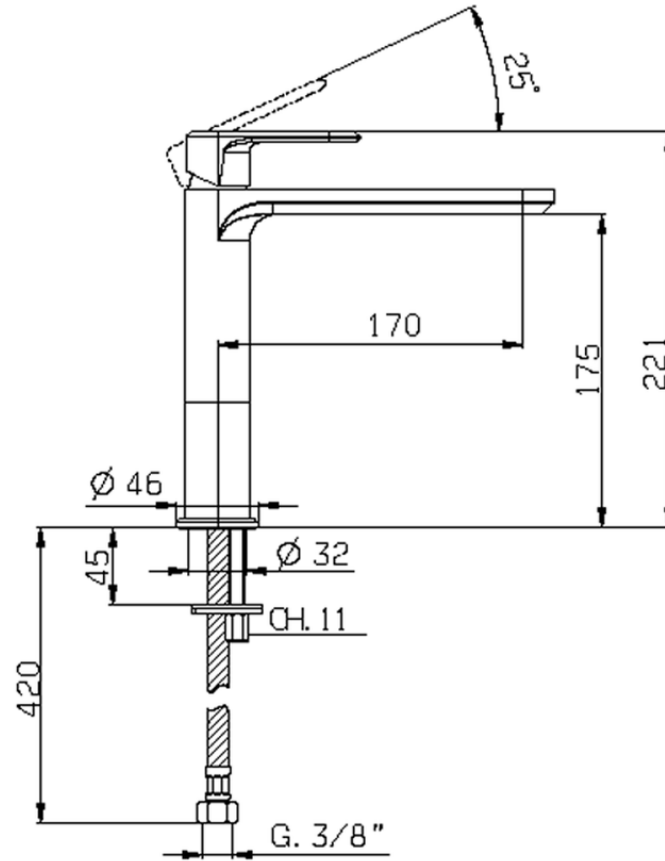

Miscelatore monocomando lavabo medio LEVITY\_LY001500

LY001500

<http://www.huberitalia.com/miscelatore-monocomando-lavabo-medio-levity-ly001500>

2025-04-04