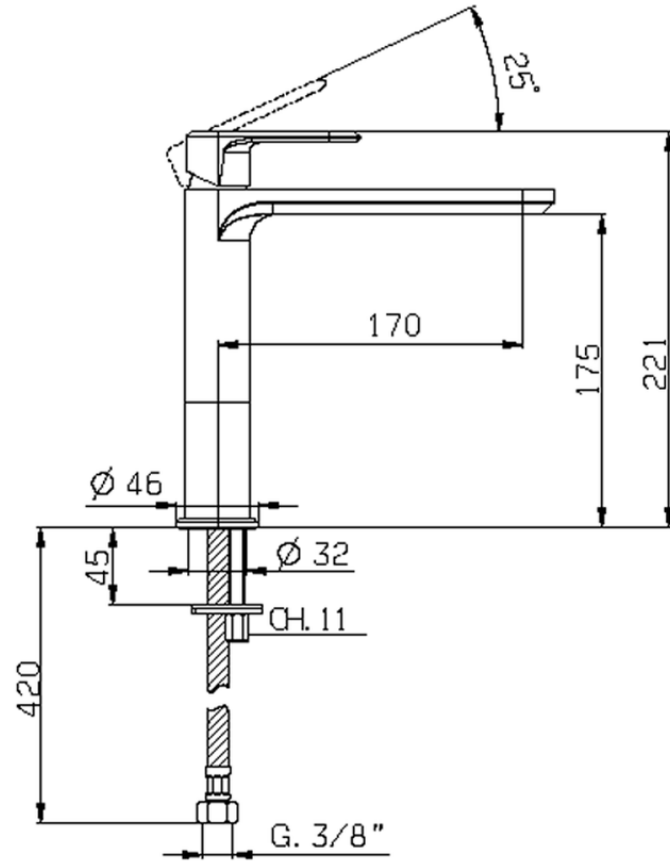

Miscelatore monocomando lavabo medio LEVITY_LY001500

LY001500

<http://www.huberitalia.com/miscelatore-monocomando-lavabo-medio-levity-ly001500>

2025-04-04