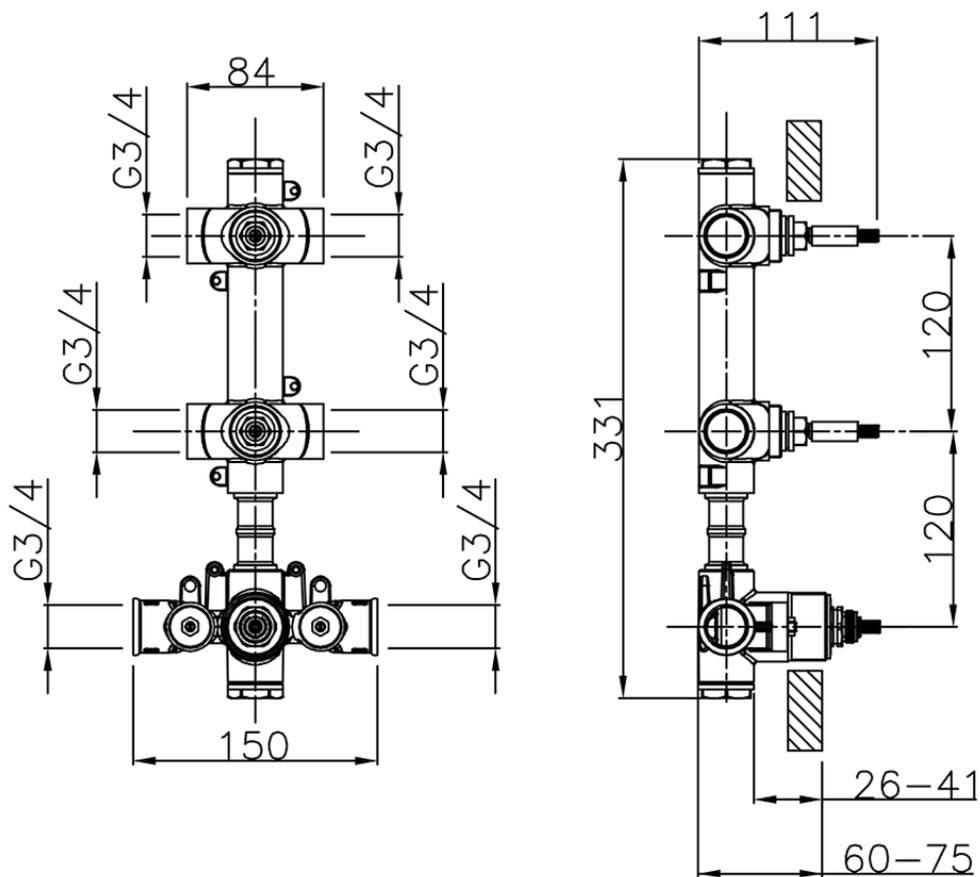

Parte incasso termostatico doccia 2 funzioni INCASSO_ZB01V200

ZB01V200

<http://www.huberitalia.com/parte-incasso-termostatico-doccia-2-funzioni-incasso-zb01v200>

2025-04-04