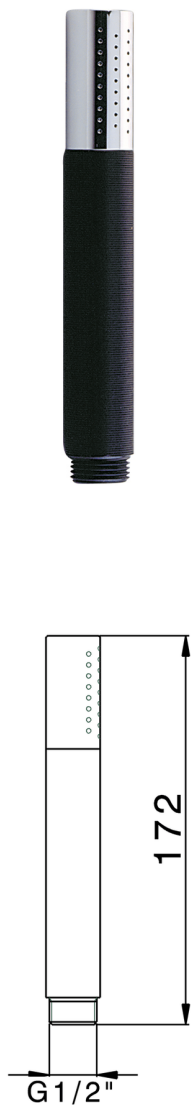

## Doccetta minimale in Ottone SHOWER\_SS014090

MODELLO **SS014090**

Doccetta, monogetto minimale D.24mm in Ottone

FINITURE DISPONIBILI

-  **21** 21 Cromo
-  **2F** 2F Nichel Spazzolato
-  **2P** 2P Oro Rosa
-  **2Q** 2Q Black Titanium
-  **40** 40 Nero Opaco
-  **4Q** 4Q Bianco Opaco

CARATTERISTICHE

2025-04-04