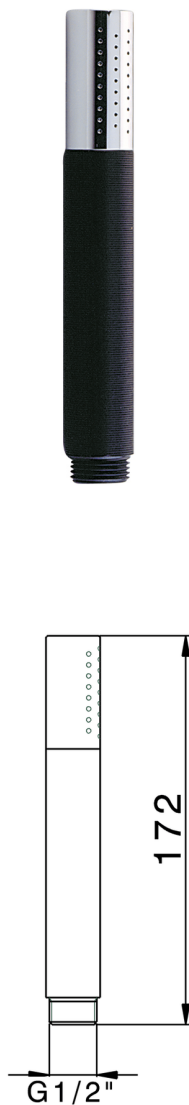

Doccetta minimale in Ottone SHOWER_SS014090

MODELLO **SS014090**

Doccetta, monogetto minimale D.24mm in Ottone

FINITURE DISPONIBILI

- **21** 21 Cromo
- **2F** 2F Nichel Spazzolato
- **2P** 2P Oro Rosa
- **2Q** 2Q Black Titanium
- **40** 40 Nero Opaco
- **4Q** 4Q Bianco Opaco

CARATTERISTICHE

2025-04-05