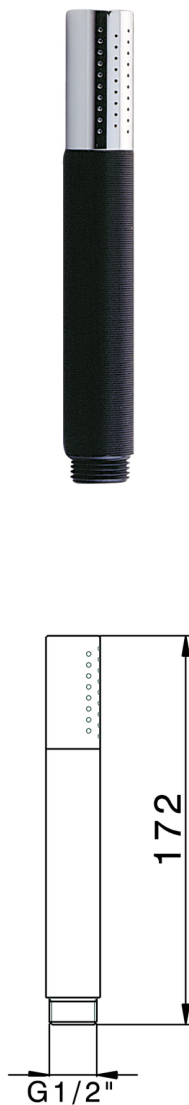

Doccetta minimale in Ottone SHOWER_SS014090

MODELLO **SS014090**

Doccetta, monogetto minimale D.24mm in Ottone

FINITURE DISPONIBILI

-  **21** 21 Cromo
-  **2F** 2F Nichel Spazzolato
-  **2P** 2P Oro Rosa
-  **2Q** 2Q Black Titanium
-  **40** 40 Nero Opaco
-  **4Q** 4Q Bianco Opaco

CARATTERISTICHE

2025-04-04