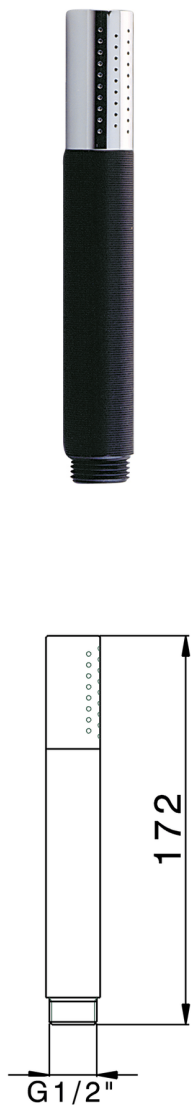

Doccetta minimale in Ottone SHOWER_SS014090

MODELLO **SS014090**

Doccetta, monogetto minimale D.24mm in Ottone

FINITURE DISPONIBILI

- **21** 21 Cromo
- **2F** 2F Nichel Spazzolato
- **2P** 2P Oro Rosa
- **2Q** 2Q Black Titanium
- **40** 40 Nero Opaco
- **4Q** 4Q Bianco Opaco

CARATTERISTICHE

2025-04-05