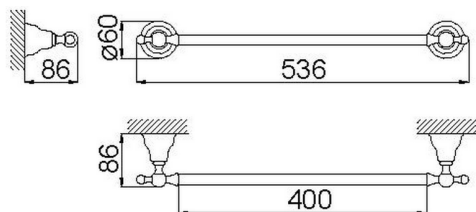

Porta salviette 40 cm CROISETTE_4012.01H.

MODELLO **4012.01H.**

Porta salviette 40 cm

FINITURE DISPONIBILI

-  **AC** AC Nichel Satinato Spazzolato
-  **BA** BA Vecchio Bronzo
-  **CR** CR Cromo
-  **2W** 2W Oro Spazzolato