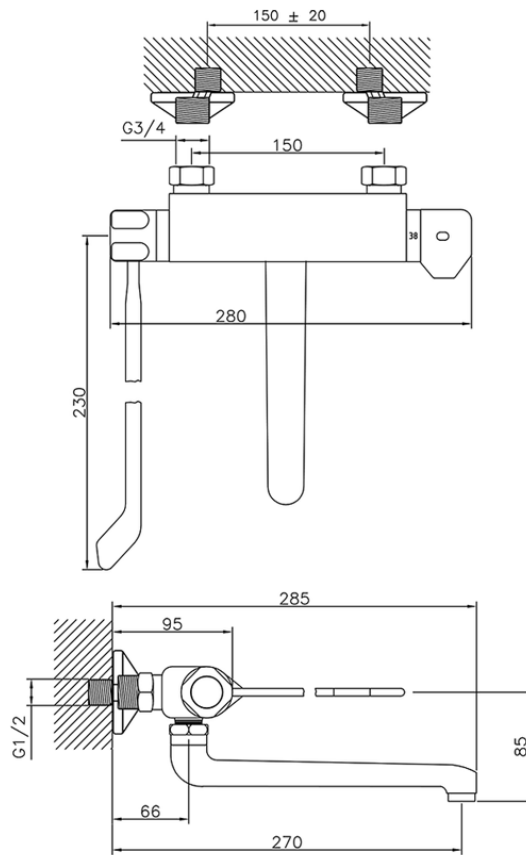

Miscelatore termostatico lavello a parete COLLETTIVITÀ_CLT70030

CLT70030

<http://www.huberitalia.com/miscelatore-termostatico-lavello-a-parete-collettivita-clt70030>

2025-04-04