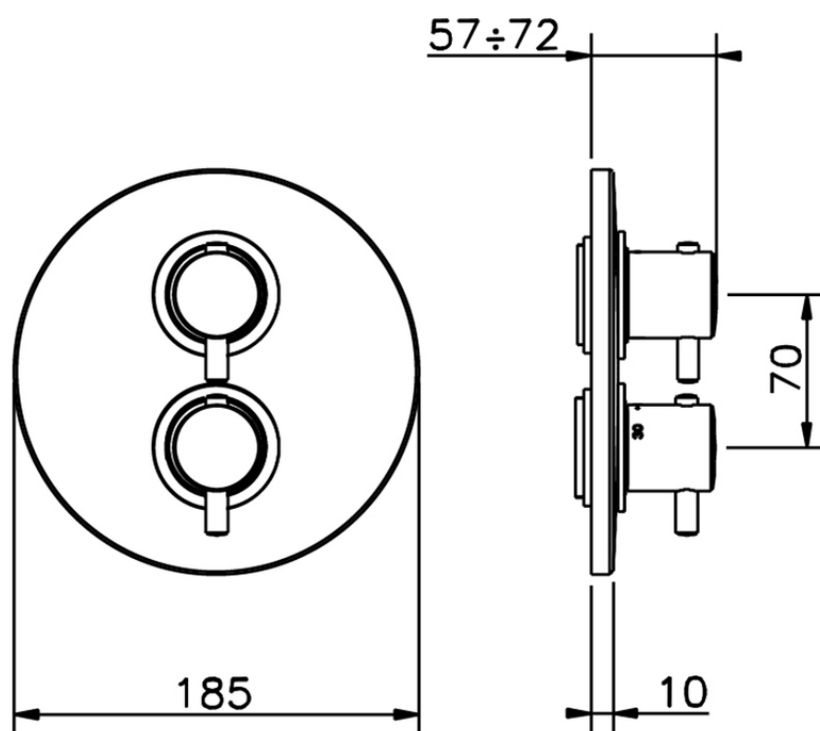

## Parte esterna termostatico doccia incasso 1 uscita TRATTO EVO\_TV007300

TV007300

<http://www.huberitalia.com/parte-esterna-termostatico-doccia-incasso-1-uscita-tratto-evo-tv007300>

## Piastra/Plate/Plaque/Platte/Placa

2-3mm: XX 25-40 YY 76-91

10 mm: XX 16-31 YY 65-80

ZB007301

<http://www.huberitalia.com/parte-incasso-termostatico-doccia-1-uscita-incasso-zb007301>

2025-03-13