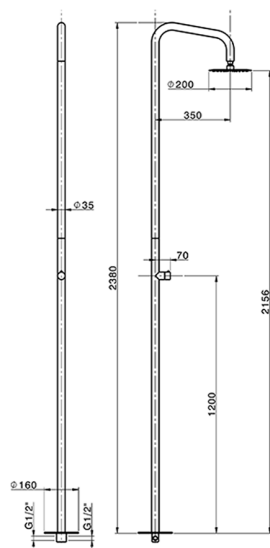

Colonna doccia progressiva outdoor COLLETTIVITÀ_LX005130

MODELLO **LX005130**

Colonna doccia progressiva outdoor, per esterno/interno a pavimento, soffione tondo D.200 mm in INOX, INOX AISI 316L

FINITURE DISPONIBILI

D1 D1 Inox Spazzolato

CARATTERISTICHE

Ricambio Cartuccia **ZZ9C292000**

Cartuccia Monocomando Progressiva 25 mm

2025-04-01