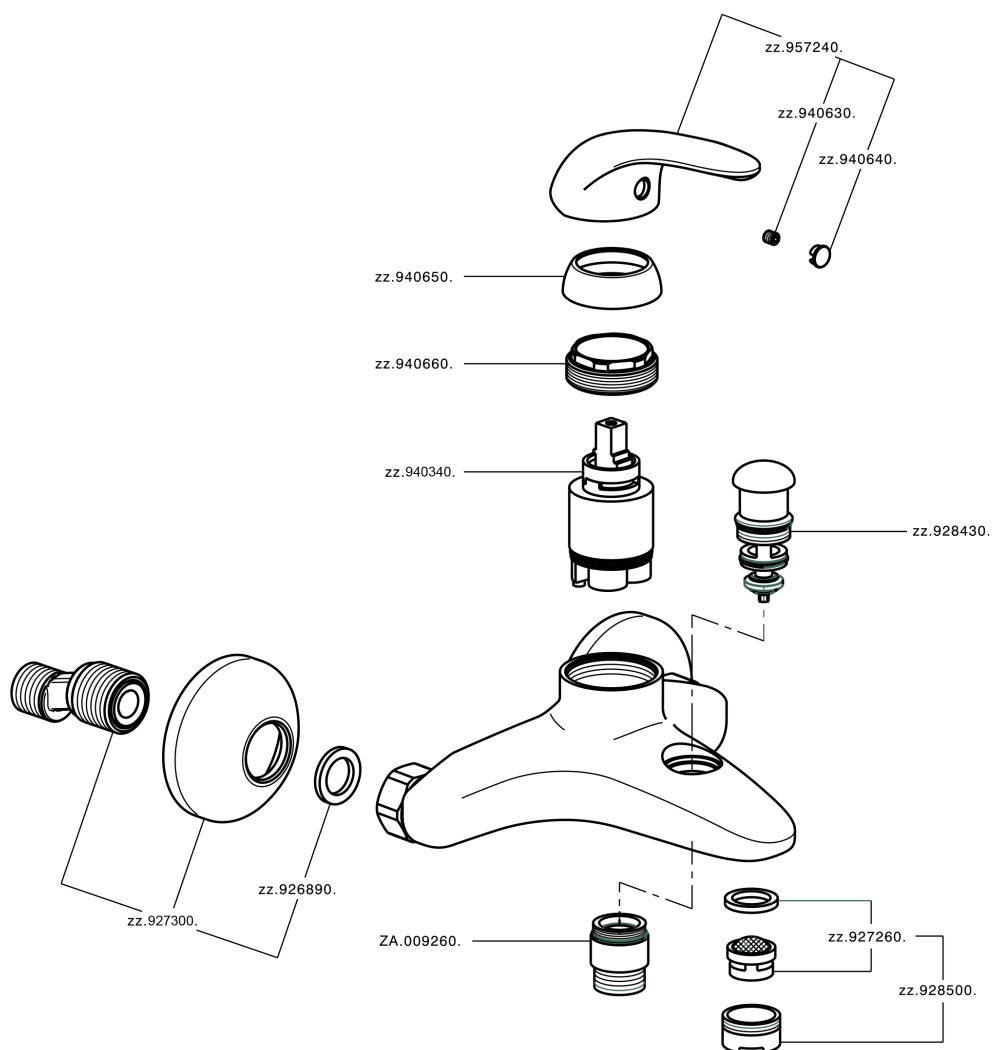

Miscelatore monocomando vasca NORMA_NM000130

NM000130

<http://www.huberitalia.com/miscelatore-monocomando-vasca-norma-nm000130>

2025-02-05