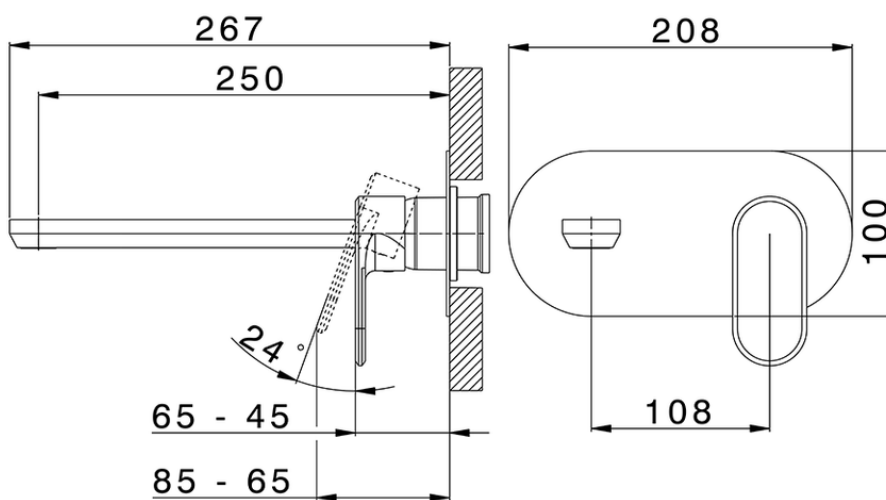

Parte esterna monocomando lavabo a parete LEVITY_LY005511

LY005511

<http://www.huberitalia.com/parte-esterna-monocomando-lavabo-a-parete-levity-ly005511>

Piastra/Plate/Plaque/Platte/Placa

2-3mm: XX 56-76

10mm: XX 48-68