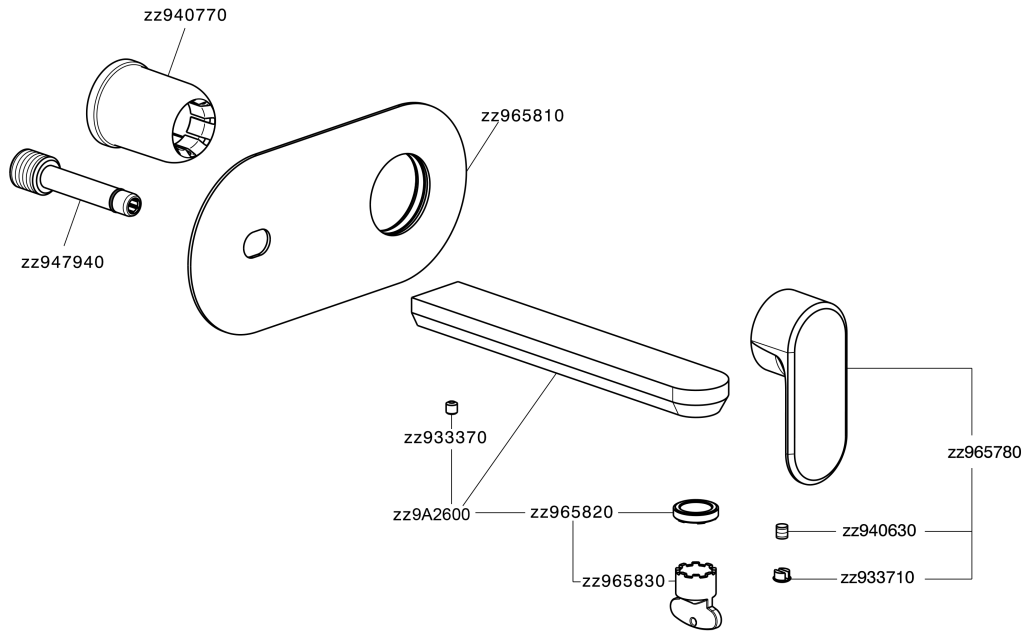

## Parte esterna monocomando lavabo a parete LEVITY\_LY005511

LY005511

<http://www.huberitalia.com/parte-esterna-monocomando-lavabo-a-parete-levity-ly005511>

**Parte incasso monocomando lavabo a parete Easy-Box INCASSO\_ZB002450**

ZB002450 <http://www.huberitalia.com/parte-incasso-monocomando-lavabo-a-parete-easy-box-incasso-zb002450>

2025-04-01