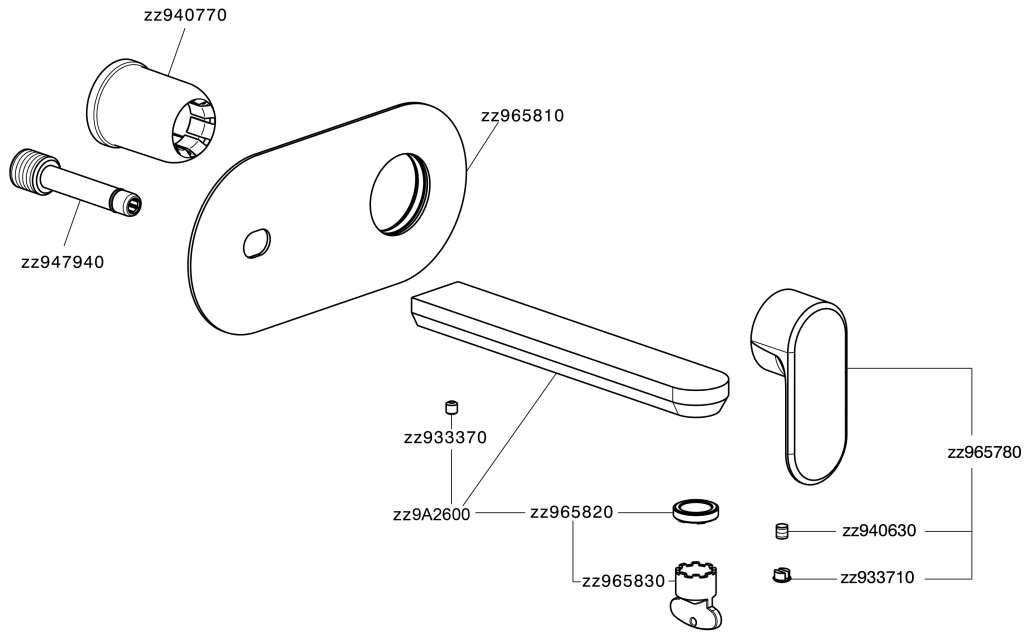

## Parte esterna monocomando lavabo a parete LEVITY\_LY005511

LY005511

<http://www.huberitalia.com/parte-esterna-monocomando-lavabo-a-parete-levity-ly005511>

**Parte incasso monocomando lavabo a parete Easy-Box INCASSO\_ZB002450**

ZB002450 <http://www.huberitalia.com/parte-incasso-monocomando-lavabo-a-parete-easy-box-incasso-zb002450>

2025-04-03