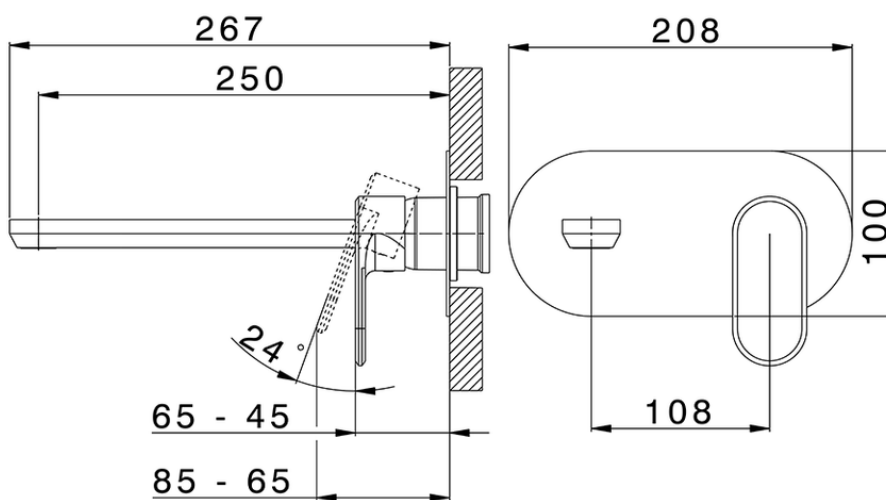

Parte esterna monocomando lavabo a parete LEVITY\_LY005511

LY005511

<http://www.huberitalia.com/parte-esterna-monocomando-lavabo-a-parete-levity-ly005511>

Piastra/Plate/Plaque/Platte/Placa

2-3mm: XX 56-76

10mm: XX 48-68