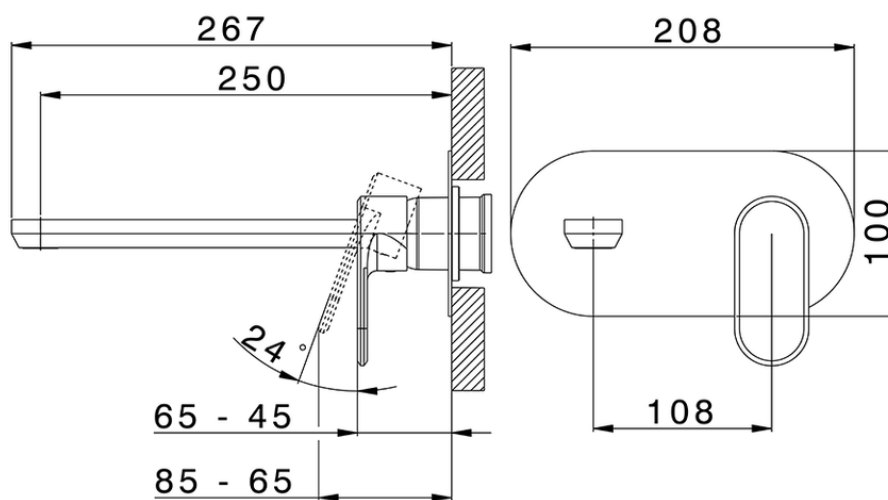

Parte esterna monocomando lavabo a parete LEVITY_LY005511

LY005511

<http://www.huberitalia.com/parte-esterna-monocomando-lavabo-a-parete-levity-ly005511>

Piastra/Plate/Plaque/Platte/Placa

2-3mm: XX 56-76

10mm: XX 48-68