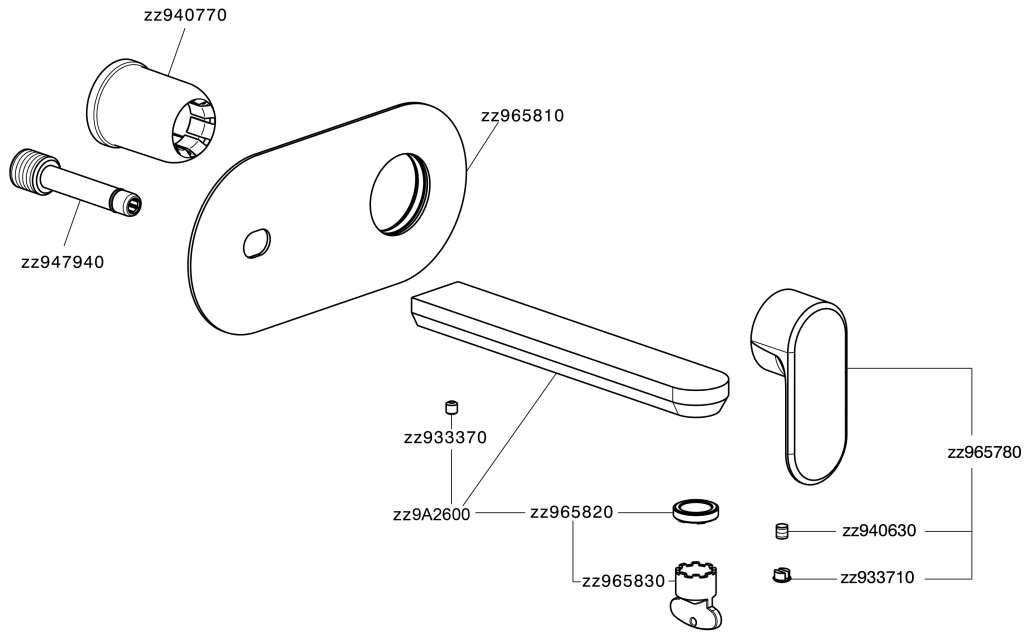

Parte esterna monocomando lavabo a parete LEVITY_LY005511

LY005511

<http://www.huberitalia.com/parte-esterna-monocomando-lavabo-a-parete-levity-ly005511>

Parte incasso monocomando lavabo a parete Easy-Box INCASSO_ZB002450

ZB002450 <http://www.huberitalia.com/parte-incasso-monocomando-lavabo-a-parete-easy-box-incasso-zb002450>

2025-04-04