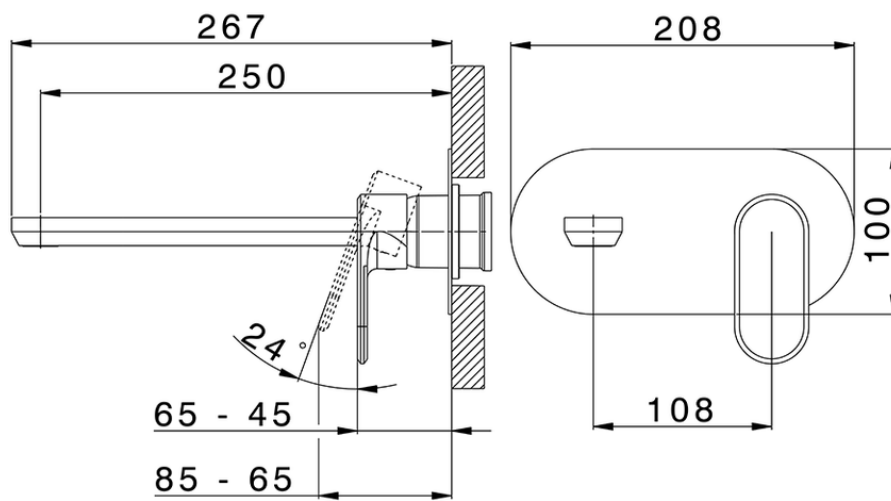

Parte esterna monocomando lavabo a parete LEVITY_LY005511

LY005511

<http://www.huberitalia.com/parte-esterna-monocomando-lavabo-a-parete-levity-ly005511>

Piastra/Plate/Plaque/Platte/Placa

2-3mm: XX 56-76

10mm: XX 48-68