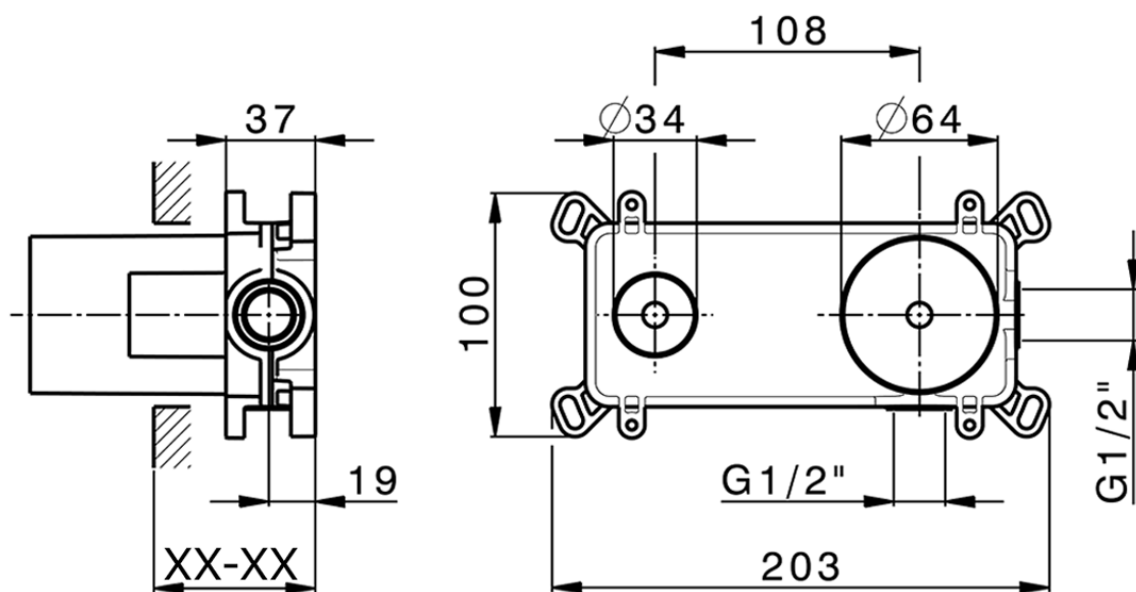

Parte esterna monocomando lavabo a parete LEVITY_LY005511

LY005511

<http://www.huberitalia.com/parte-esterna-monocomando-lavabo-a-parete-levity-ly005511>

Piastra/Plate/Plaque/Platte/Placa

2-3mm: XX 56-76

10mm: XX 48-68