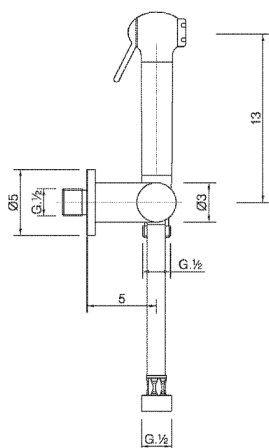

## Set doccetta igienica completo COLLETTIVITÀ\_SF007900

MODELLO **SF007900**

Set doccetta igienica completo, supporto murale con rubinetto da 1/2", doccetta igienica, flex Ottone 120 cm

FINITURE DISPONIBILI

CARATTERISTICHE

**Doccetta igienica**