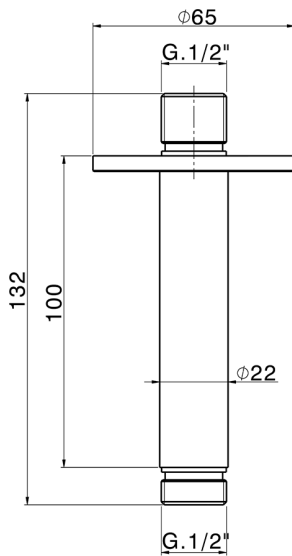

## Braccio doccia a soffitto SHOWER\_SS013551

MODELLO **SS013551**

Braccio doccia a soffitto, L. 100 mm, Inox AISI 316L

FINITURE DISPONIBILI

**D1** D1 Inox Spazzolato

CARATTERISTICHE

2025-04-03