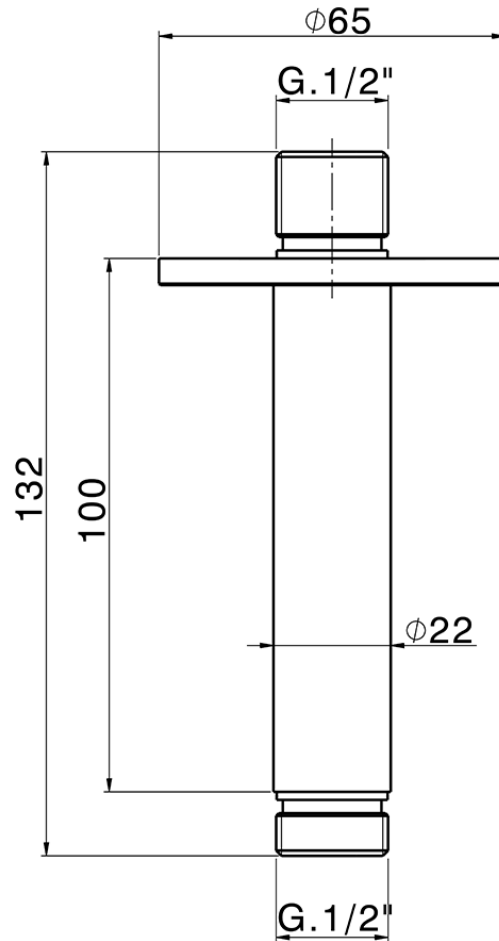

Braccio doccia a soffitto SHOWER_SS013551

SS013551

<http://www.huberitalia.com/braccio-doccia-a-soffitto-shower-ss013551>

2025-04-01