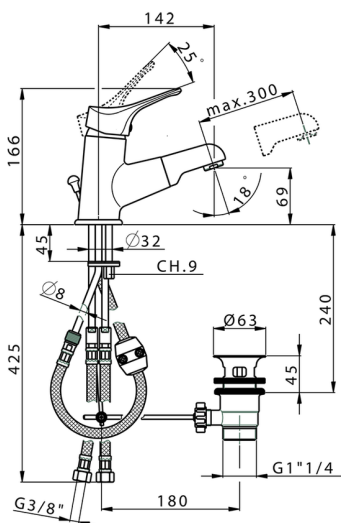

## Miscelatore monocomando lavabo docc. estraibile BACCARAT\_BC000610

MODELLO **BC000610**

Miscelatore monocomando lavabo docc. estraibile, con scarico automatico 1"1/4, flex inox G.3/8"

FINITURE DISPONIBILI

CARATTERISTICHE

Ricambio Cartuccia **ZZ95274000**

**Cartuccia Monocomando 40 mm**

2025-04-01