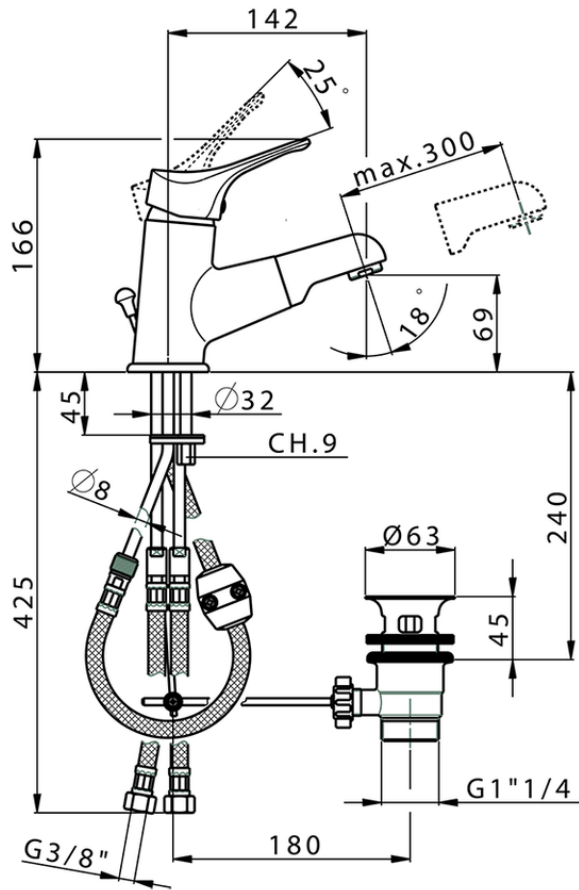

Miscelatore monocomando lavabo docc. estraibile BACCARAT_BC000610

BC000610

<http://www.huberitalia.com/miscelatore-monocomando-lavabo-docc-estraibile-baccarat-bc000610>

2025-04-01