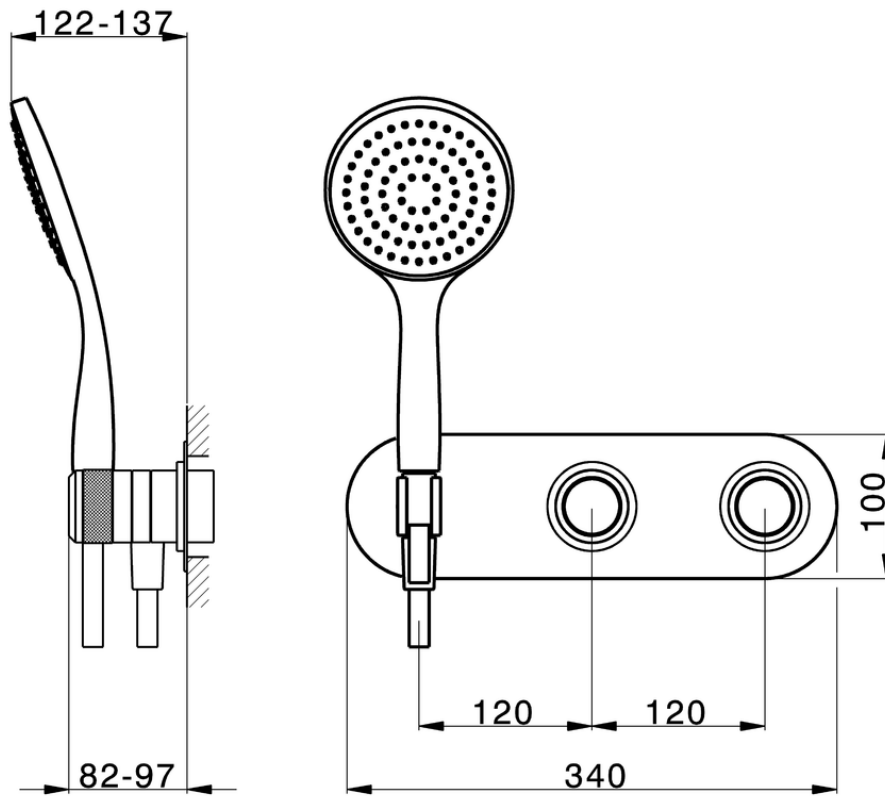

Parte esterna termostatico doccia incasso 2 uscite CHRONOS_CR019640

CR019640

<http://www.huberitalia.com/parte-esterna-termostatico-doccia-incasso-2-uscite-chronos-cr019640>

ZB019340

<http://www.huberitalia.com/parte-incasso-termostatico-vasca-2-uscite-incasso-zb019340>