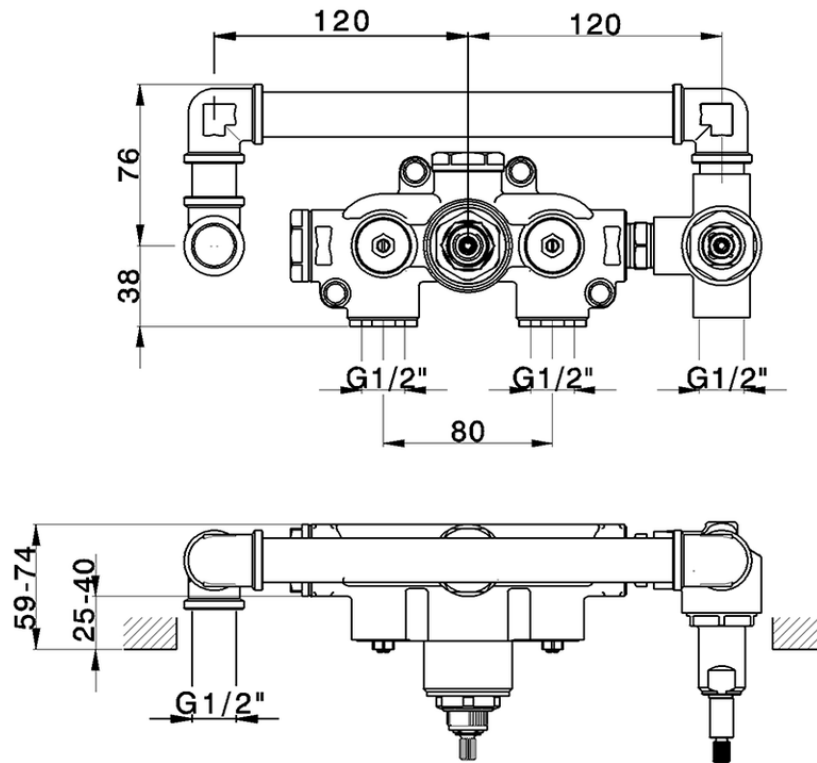

Parte esterna termostatico doccia incasso 2 uscite CHRONOS_CR019640

CR019640

<http://www.huberitalia.com/parte-esterna-termostatico-doccia-incasso-2-uscite-chronos-cr019640>

ZB019340

<http://www.huberitalia.com/parte-incasso-termostatico-vasca-2-uscite-incasso-zb019340>