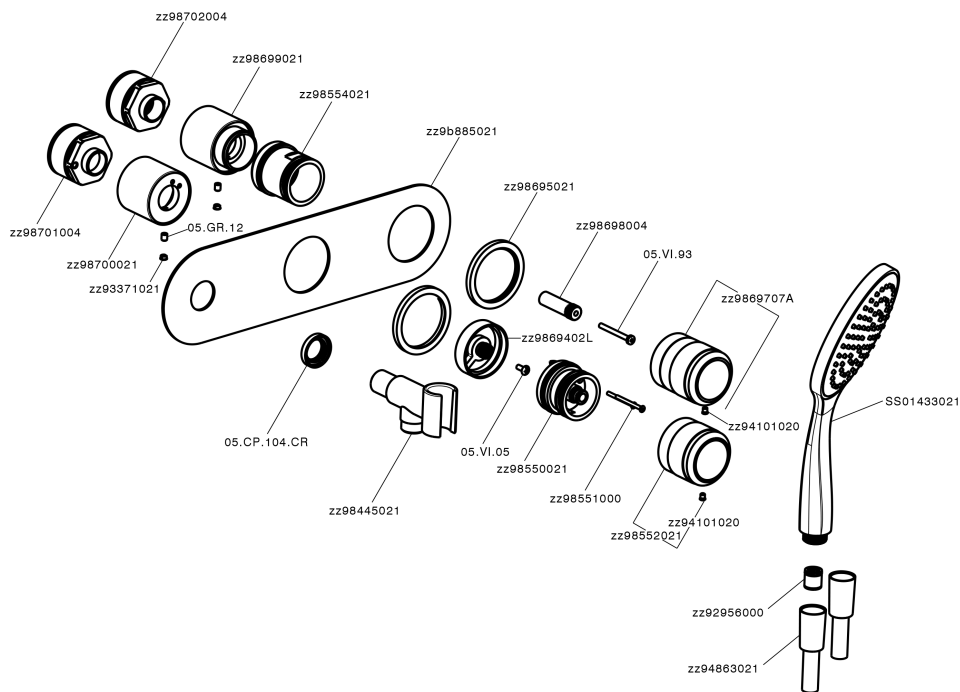

## Parte esterna termostatico doccia incasso 2 uscite CHRONOS\_CR019640

CR019640

<http://www.huberitalia.com/parte-esterna-termostatico-doccia-incasso-2-uscite-chronos-cr019640>

## Parte incasso termostatico vasca 2 uscite INCASSO\_ZB019340

ZB019340

<http://www.huberitalia.com/parte-incasso-termostatico-vasca-2-uscite-incasso-zb019340>

2025-04-01