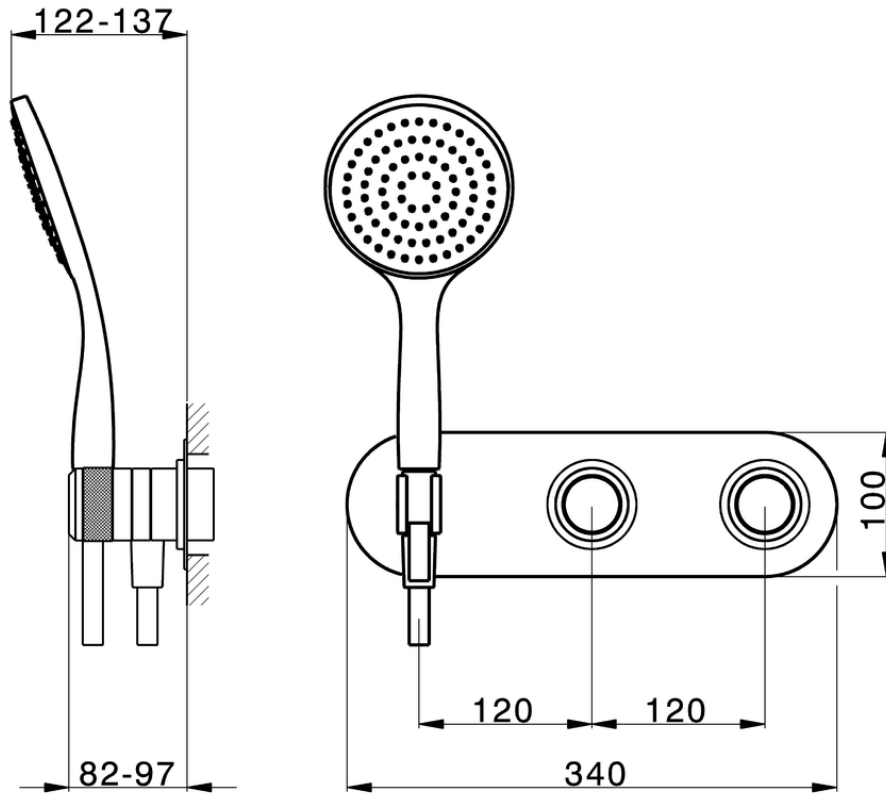

Parte esterna termostatico doccia incasso 2 uscite CHRONOS_CR019640

CR019640

<http://www.huberitalia.com/parte-esterna-termostatico-doccia-incasso-2-uscite-chronos-cr019640>

ZB019340

<http://www.huberitalia.com/parte-incasso-termostatico-vasca-2-uscite-incasso-zb019340>