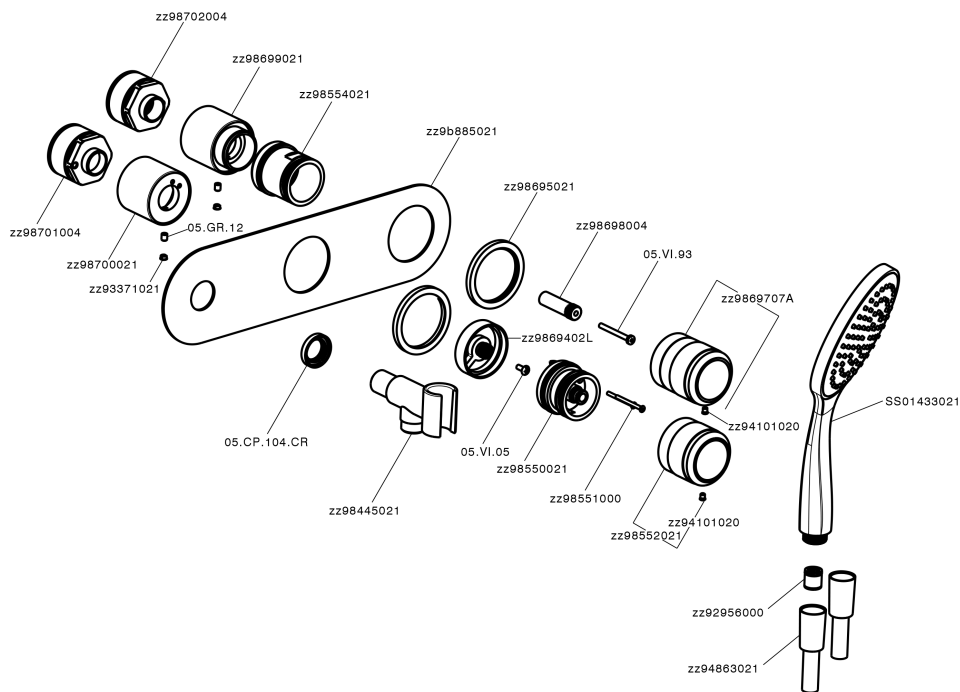

## Parte esterna termostatico doccia incasso 2 uscite CHRONOS\_CR019640

CR019640

<http://www.huberitalia.com/parte-esterna-termostatico-doccia-incasso-2-uscite-chronos-cr019640>

**Parte incasso termostatico vasca 2 uscite INCASSO\_ZB019340**

ZB019340

<http://www.huberitalia.com/parte-incasso-termostatico-vasca-2-uscite-incasso-zb019340>

2025-04-04