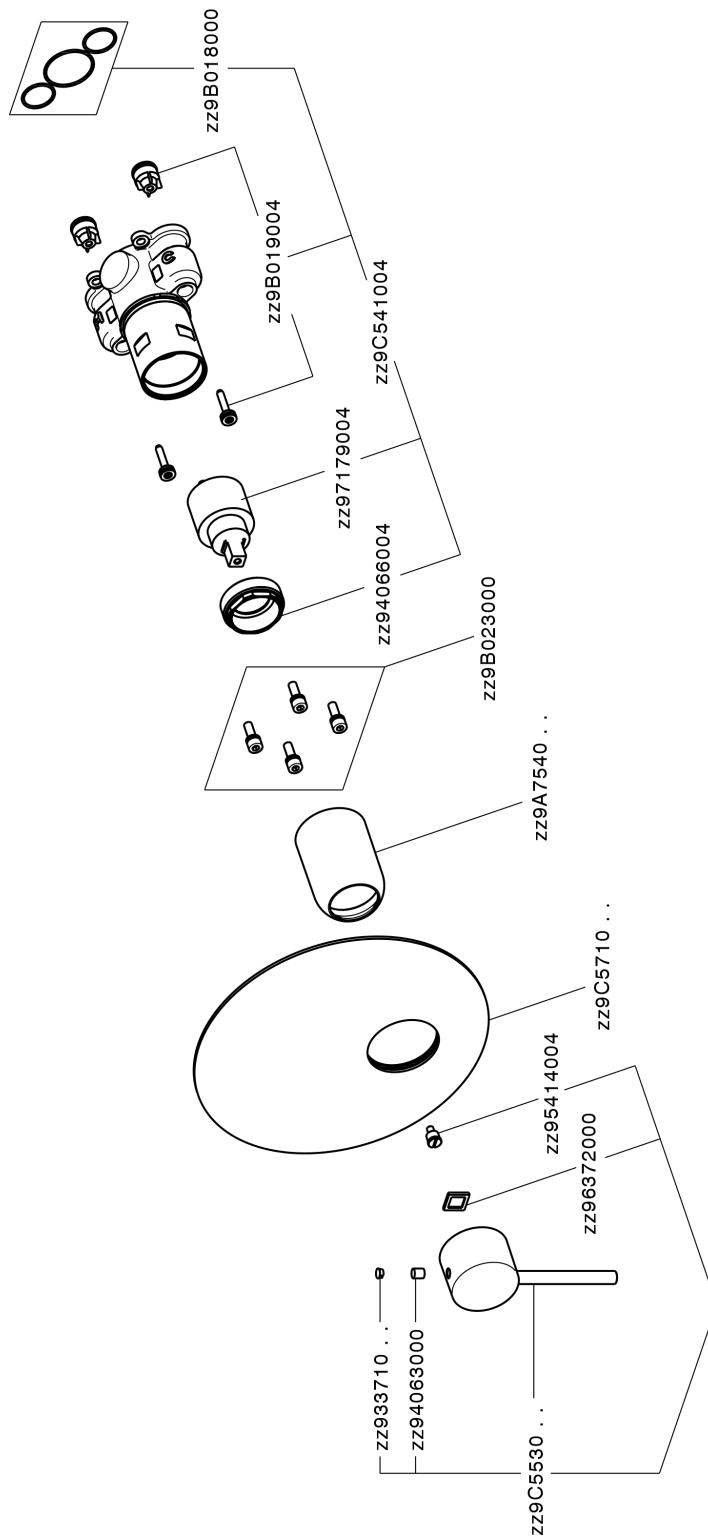

Completo Monocomando per One-Box ONE BOX_TV0BM010

MODELLO **TV0BM010**

Completo Monocomando per One-Box, 1 uscita, profondità minima di installazione 67 mm, senza parte incasso, per art. ZB00B030-ZB00B031

FINITURE DISPONIBILI

CARATTERISTICHE

Ricambio Cartuccia **ZZ97179000**

Cartuccia Monocomando 35 mm

Installazione **Incasso**

Parti Incasso necessarie **ZB00B031**

ZB00B030

Completo Monocomando per One-Box ONE BOX_TV0BM010

TV0BM010

<http://www.huberitalia.com/completo-monocomando-per-one-box-one-box-tv0bm010>

One-Box Universale per incasso ONE BOX_ZB00B031

MODELLO **ZB00B031**

One-Box Universale per incasso, per termostatico o monocomando 1 o 2 o 3 uscite, senza parte esterna, con silenziosi, con guarnizione per sigillatura