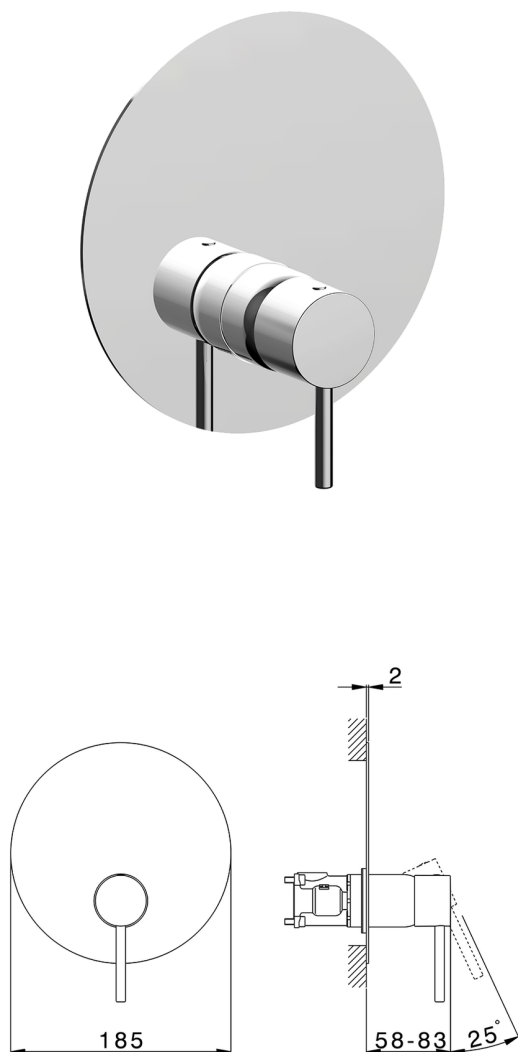

Completo Monocomando per One-Box ONE BOX_TV0BM010

MODELLO **TV0BM010**

Completo Monocomando per One-Box, 1 uscita, profondità minima di installazione 67 mm, senza parte incasso, per art. ZB00B030-ZB00B031

FINITURE DISPONIBILI

CARATTERISTICHE

Ricambio Cartuccia **ZZ97179000**

Cartuccia Monocomando 35 mm

Installazione **Incasso**

Parti Incasso necessarie **ZB00B031**

ZB00B030

Completo Monocomando per One-Box ONE BOX_TV0BM010

TV0BM010

<http://www.huberitalia.com/completo-monocomando-per-one-box-one-box-tv0bm010>

One-Box Universale per incasso ONE BOX_ZB00B031

MODELLO **ZB00B031**

One-Box Universale per incasso, per termostatico o monocomando 1 o 2 o 3 uscite, senza parte esterna, con silenziosi, con guarnizione per sigillatura