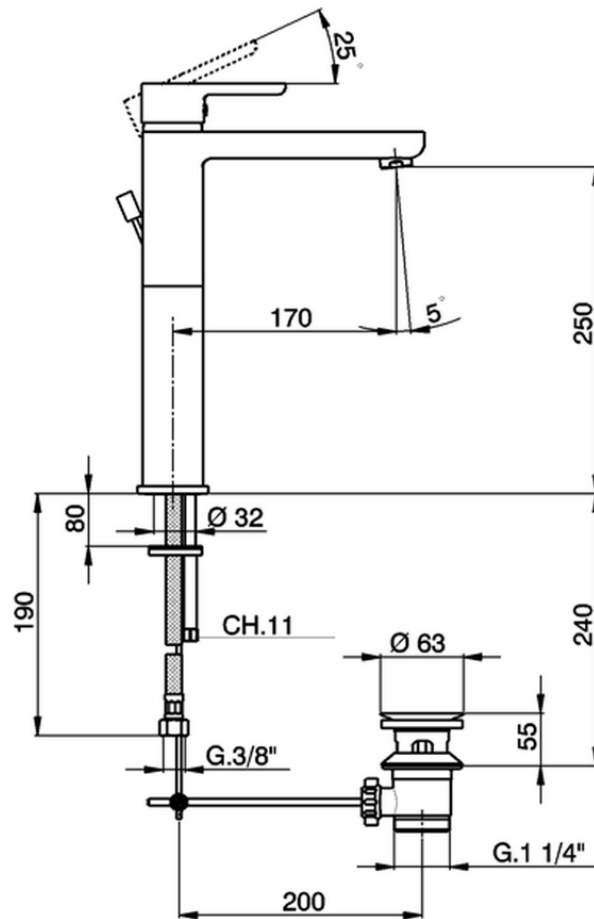

Miscelatore monocomando lavabo alto SOFT\_SF001520

SF001520

<http://www.huberitalia.com/miscelatore-monocomando-lavabo-alto-soft-sf001520>

2025-02-05