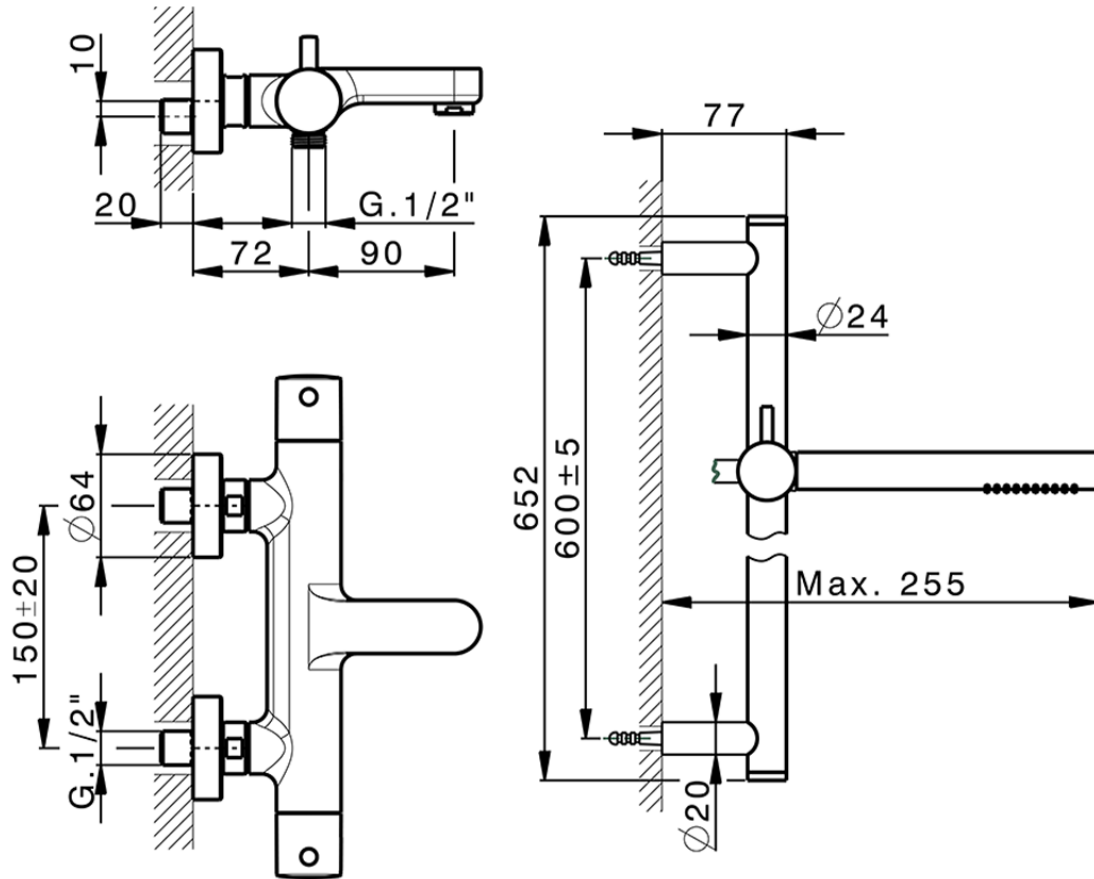

Miscelatore termostatico vasca con saliscendi M32_MTS23016

MTS23016

<http://www.huberitalia.com/miscelatore-termostatico-vasca-con-saliscendi-m32-mts23016>

2025-01-03