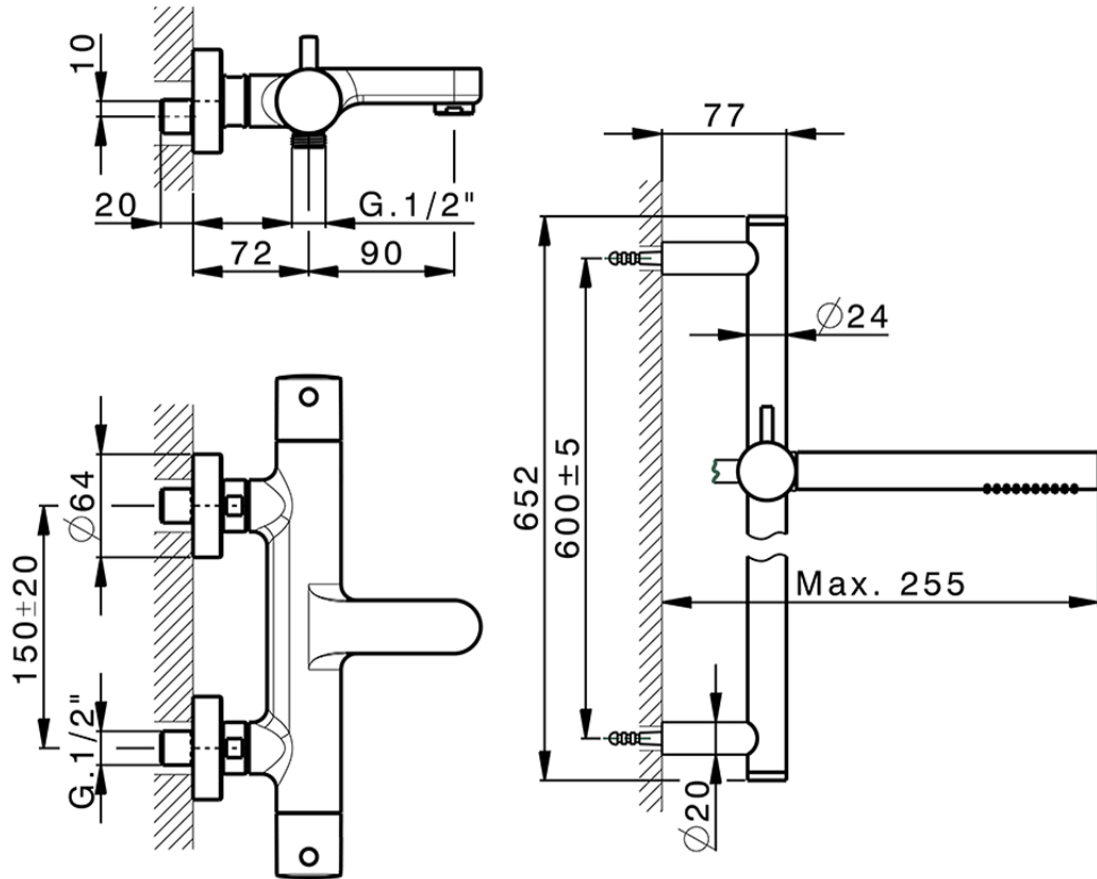

Miscelatore termostatico vasca con saliscendi M32_MTS23016

MTS23016

<http://www.huberitalia.com/miscelatore-termostatico-vasca-con-saliscendi-m32-mts23016>

2025-01-05