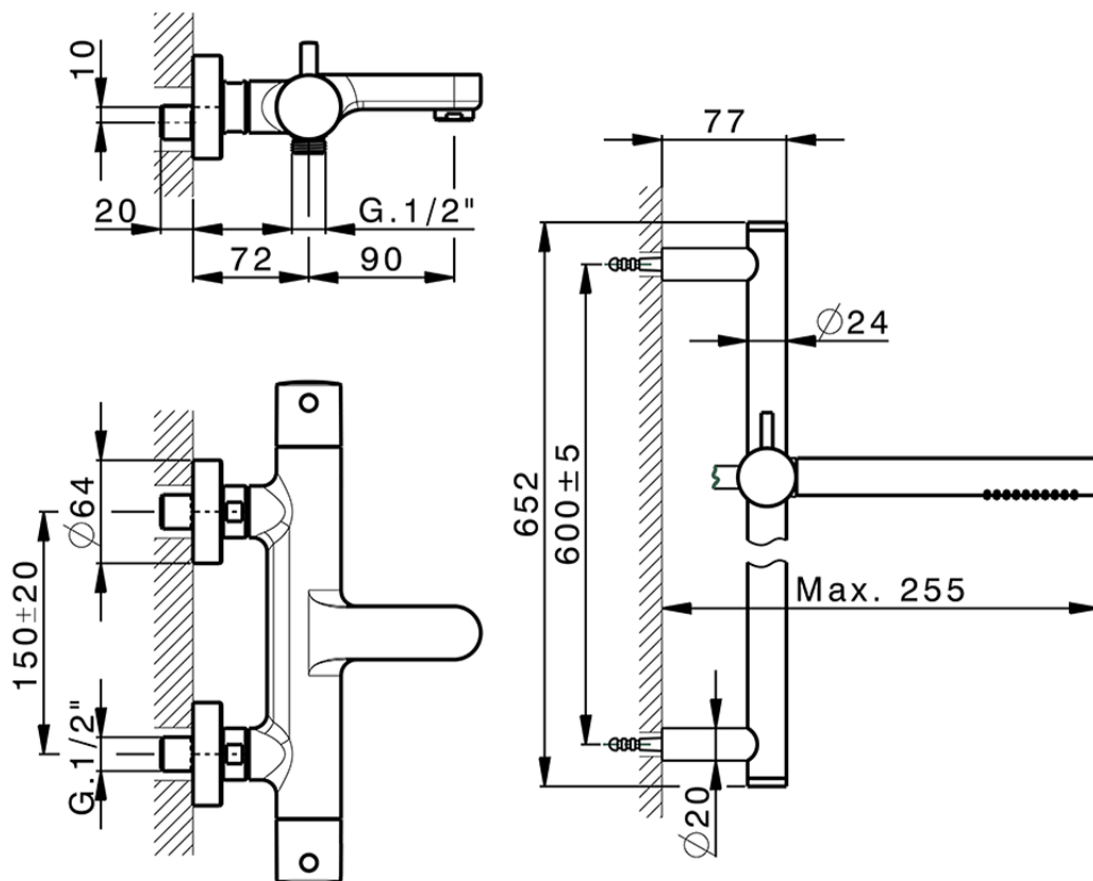

Miscelatore termostatico vasca con saliscendi M32_MTS23016

MTS23016

<http://www.huberitalia.com/miscelatore-termostatico-vasca-con-saliscendi-m32-mts23016>

2025-01-05