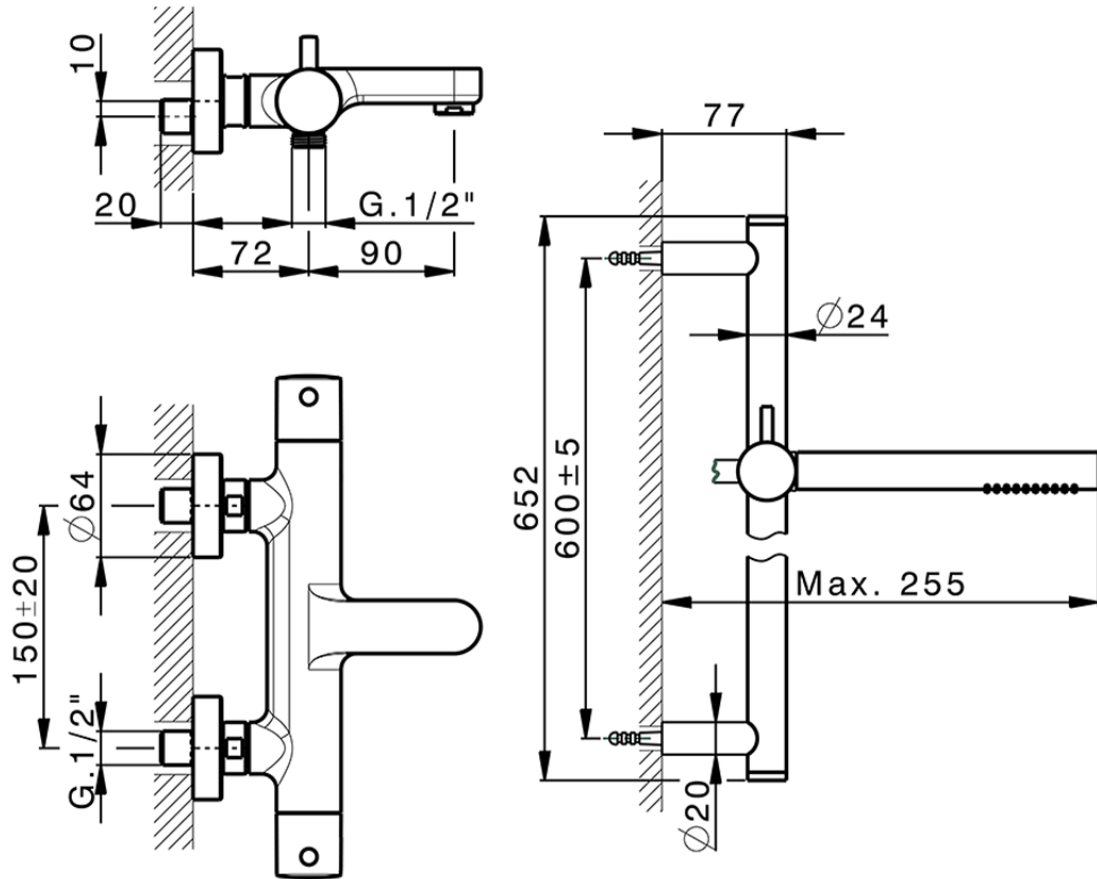

## Miscelatore termostatico vasca con saliscendi M32\_MTS23016

MTS23016

<http://www.huberitalia.com/miscelatore-termostatico-vasca-con-saliscendi-m32-mts23016>

2024-12-22