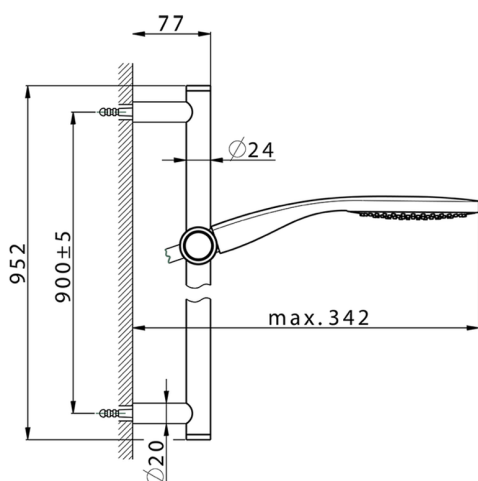

CARATTERISTICHE

2025-04-05