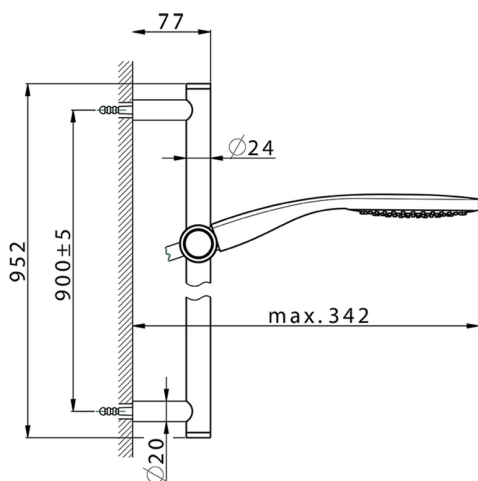

CARATTERISTICHE

2025-04-01