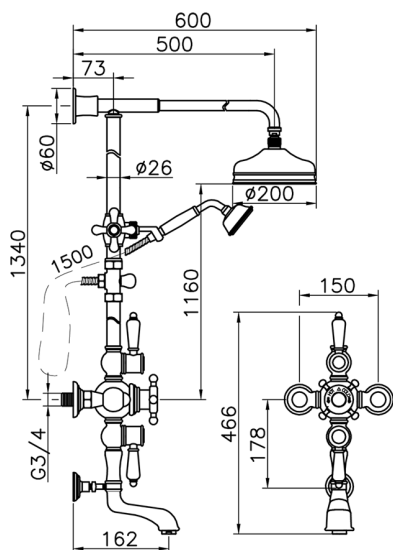

Colonna vasca termostatica 3 funzioni VICTORIAN_592.VN21H.

MODELLO **592.VN21H.**

Colonna vasca termostatica 3 funzioni,deviatore 2 uscite,colonna fissa,2 rubinetti d'arresto,supporto doccetta scorrevole,doccetta monogetto Classica D.78 mm in Ottone,soffione tondo D.200 mm in Ottone,flex Ottone 150 cm

FINITURE DISPONIBILI

-  **AC** AC Nichel Satinato Spazzolato
-  **AG** AG Oro Antico
-  **BA** BA Vecchio Bronzo
-  **CR** CR Cromo
-  **2W** 2W Oro Spazzolato

CARATTERISTICHE

Ricambio Cartuccia **24.04A.PP**