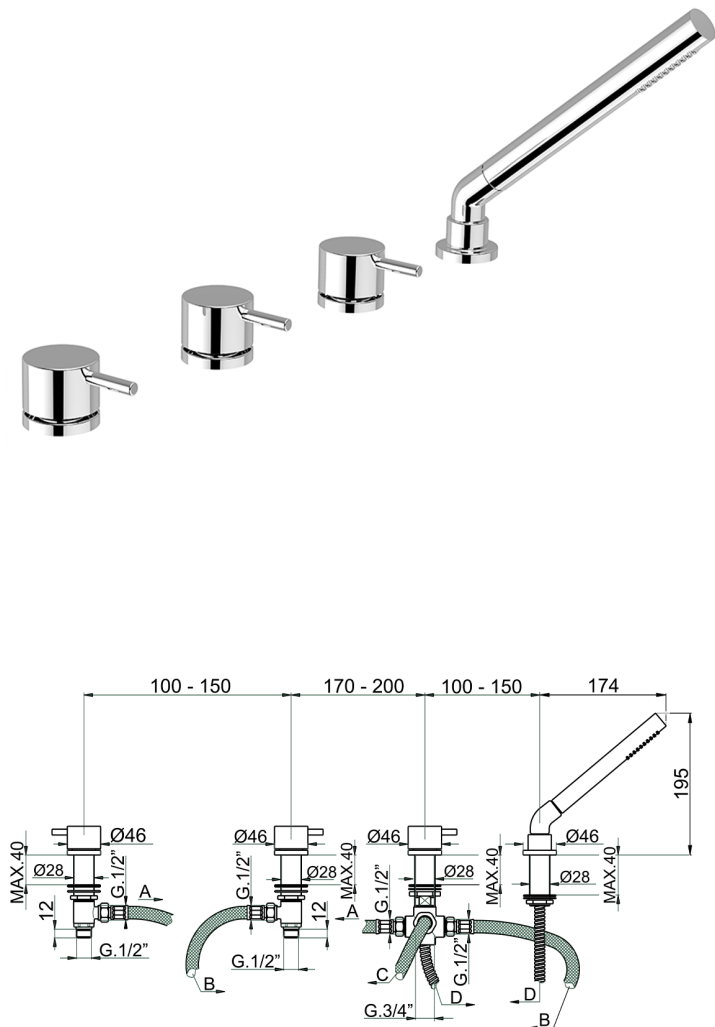

Miscelatore bordo vasca 4 fori M32_MT000290

MODELLO **MT000290**

Miscelatore bordo vasca 4 fori,deviatore automatico,doccetta monogetto D.23 mm in Ottone,flex Ottone 175 cm

FINITURE DISPONIBILI

-  **21** 21 Cromo
-  **26** 26 Vecchio Rame
-  **2F** 2F Nichel Spazzolato
-  **2W** 2W Oro Spazzolato
-  **40** 40 Nero Opaco
-  **4Q** 4Q Bianco Opaco