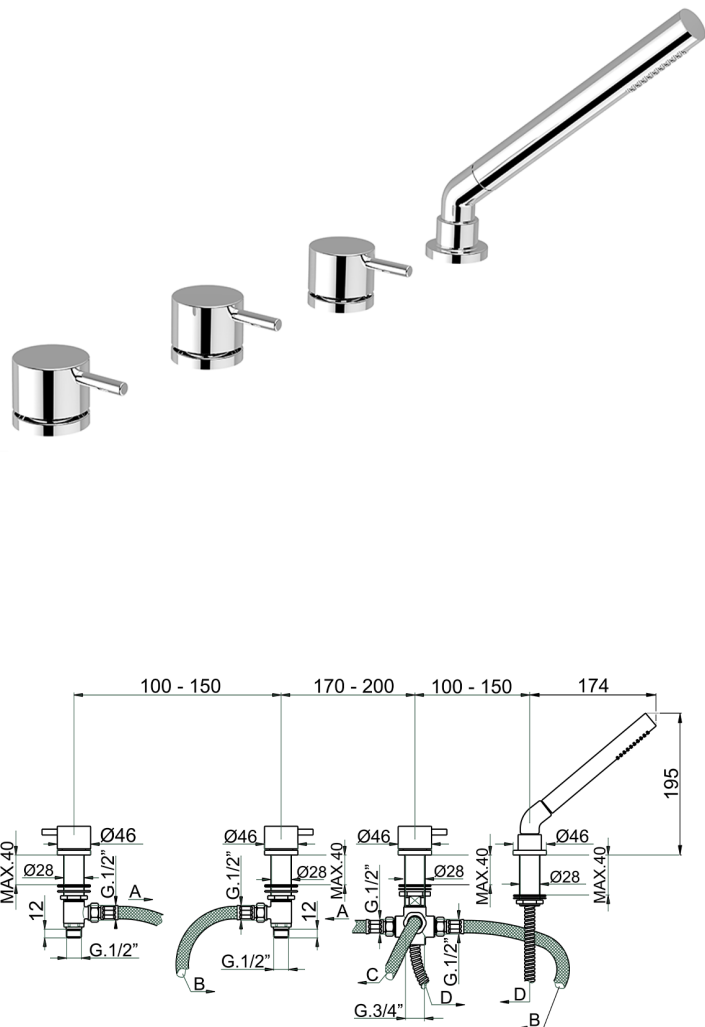

Miscelatore bordo vasca 4 fori M32_MT000290

MODELLO **MT000290**

Miscelatore bordo vasca 4 fori,deviatore automatico,doccetta monogetto D.23 mm in Ottone,flex Ottone 175 cm

FINITURE DISPONIBILI

- **21** 21 Cromo
- **26** 26 Vecchio Rame
- **2F** 2F Nichel Spazzolato
- **2W** 2W Oro Spazzolato
- **40** 40 Nero Opaco
- **4Q** 4Q Bianco Opaco

CARATTERISTICHE

2024-09-20