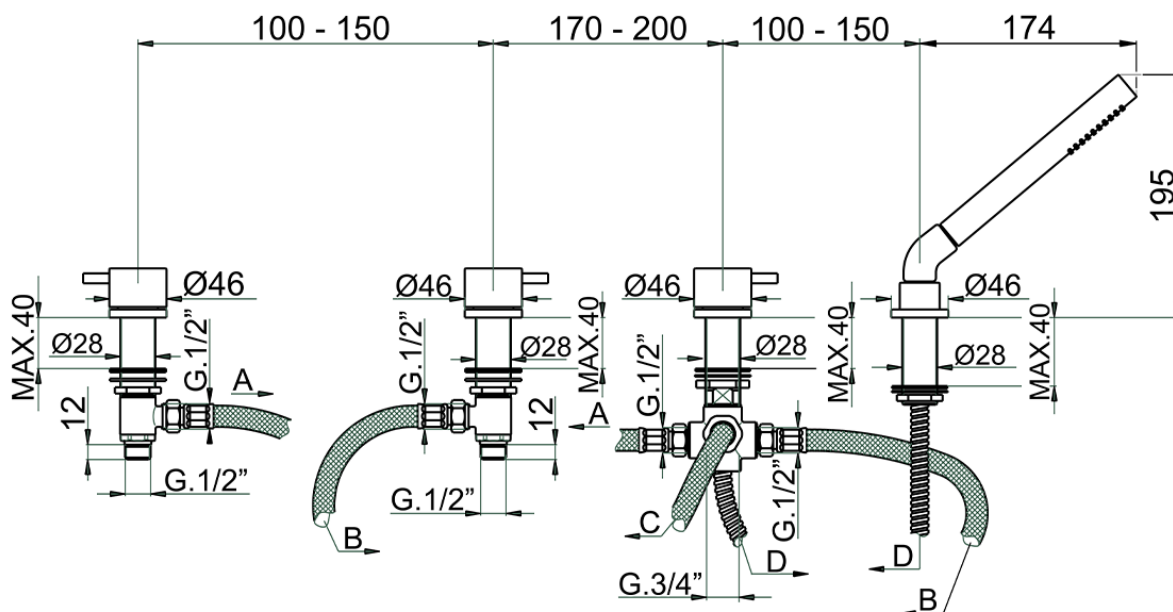

Miscelatore bordo vasca 4 fori M32_MT000290

MT000290

<http://huberitalia.com/miscelatore-bordo-vasca-4-fori-m32-mt000290>

2024-09-20