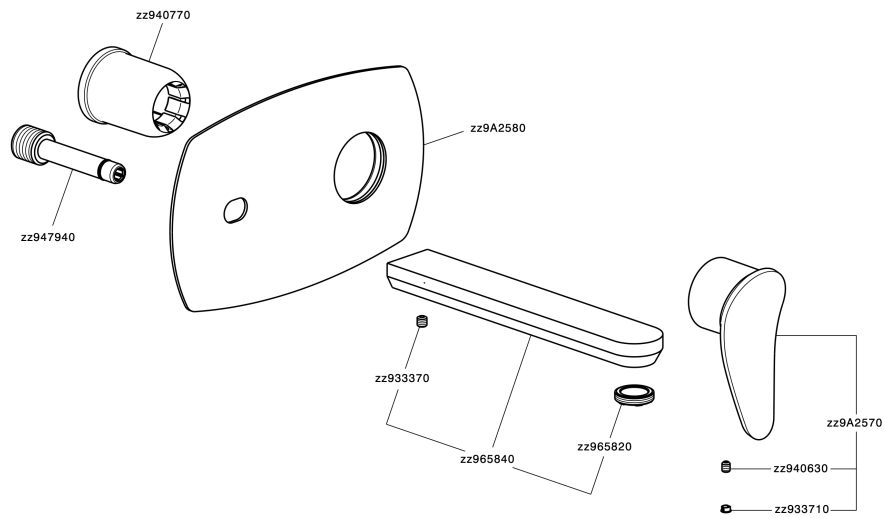

## Parte esterna monocomando lavabo a parete HARLOCK\_HC005514

HC005514

<http://www.huberitalia.com/parte-esterna-monocomando-lavabo-a-parete-harlock-hc005514>

Parte incasso monocomando lavabo a parete Easy-Box INCASSO\_ZB002450

ZB002450 <http://www.huberitalia.com/parte-incasso-monocomando-lavabo-a-parete-easy-box-incasso-zb002450>

2025-04-04