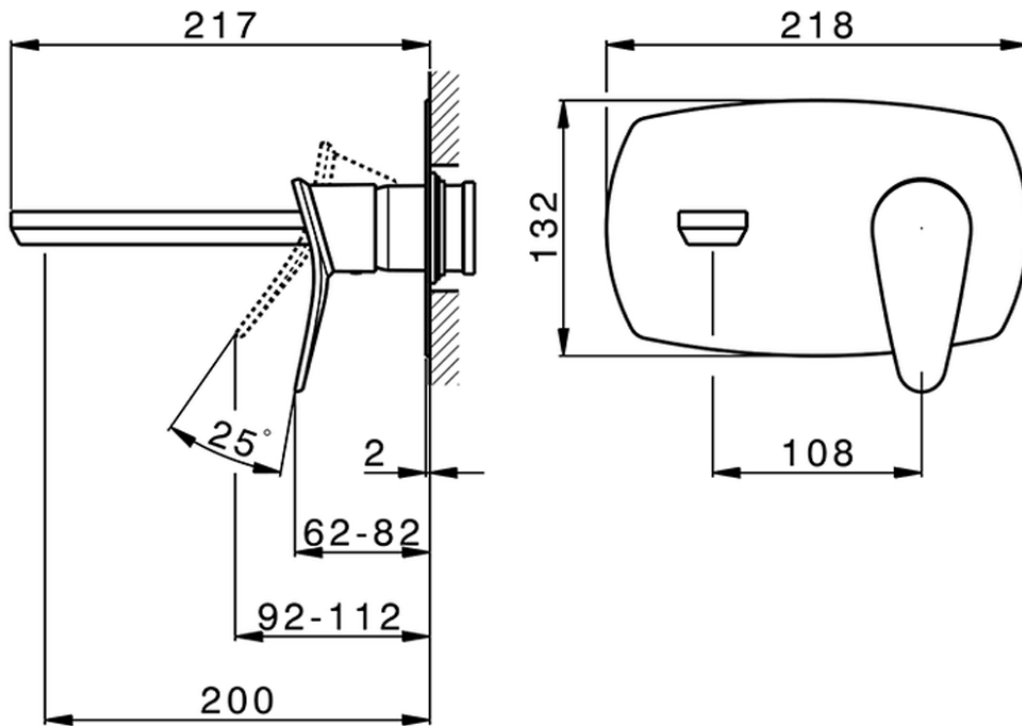

Parte esterna monocomando lavabo a parete HARLOCK\_HC005514

HC005514

<http://www.huberitalia.com/parte-esterna-monocomando-lavabo-a-parete-harlock-hc005514>

Piastra/Plate/Plaque/Platte/Placa

2-3mm: XX 56-76

10mm: XX 48-68