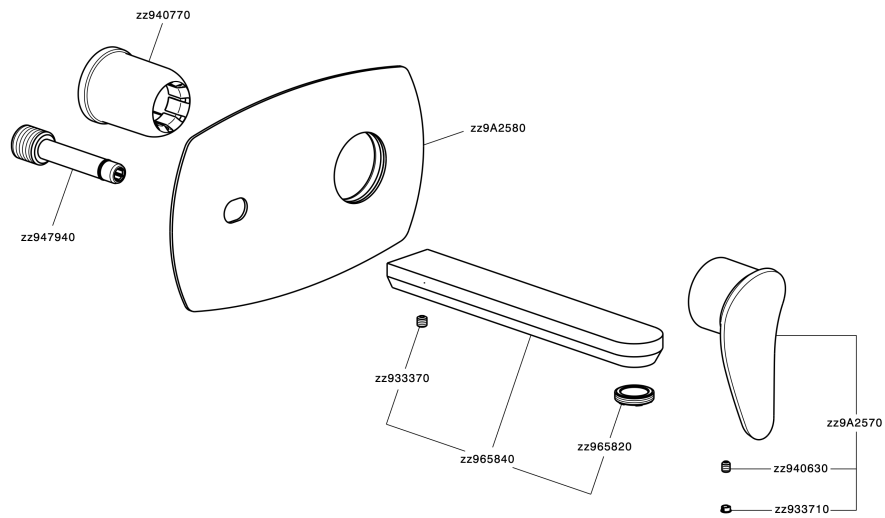

Parte esterna monocomando lavabo a parete HARLOCK_HC005514

HC005514

<http://www.huberitalia.com/parte-esterna-monocomando-lavabo-a-parete-harlock-hc005514>

Parte incasso monocomando lavabo a parete Easy-Box INCASSO_ZB002450

ZB002450 <http://www.huberitalia.com/parte-incasso-monocomando-lavabo-a-parete-easy-box-incasso-zb002450>

2025-04-04