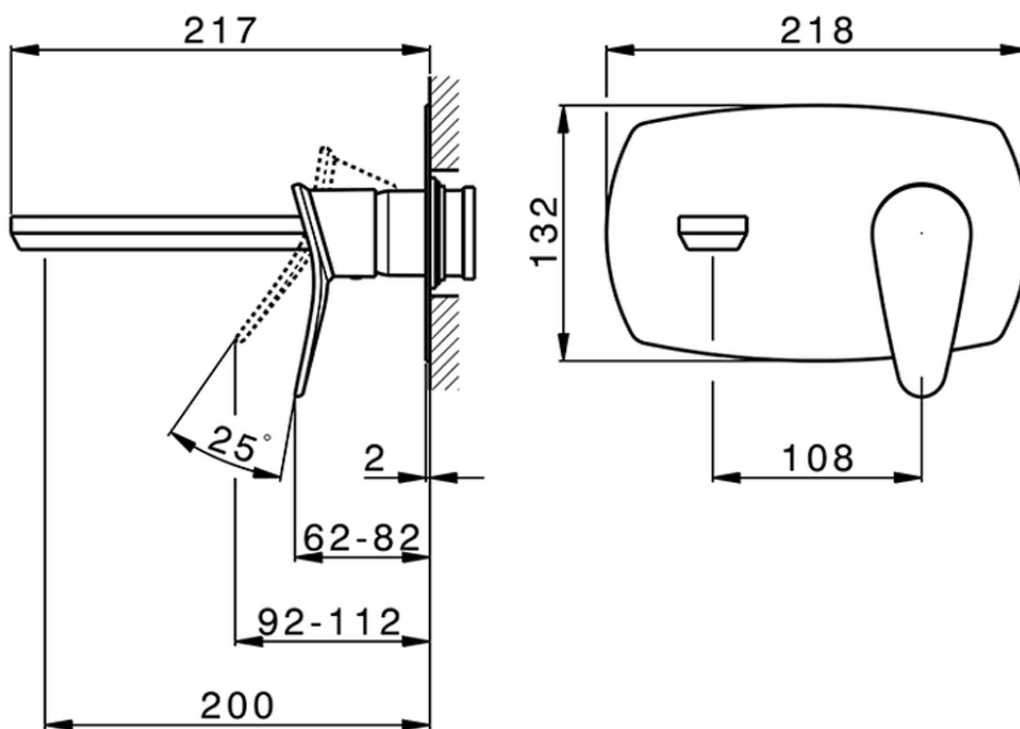

Parte esterna monocomando lavabo a parete HARLOCK\_HC005514

HC005514

<http://www.huberitalia.com/parte-esterna-monocomando-lavabo-a-parete-harlock-hc005514>

Piastra/Plate/Plaque/Platte/Placa

2-3mm: XX 56-76

10mm: XX 48-68