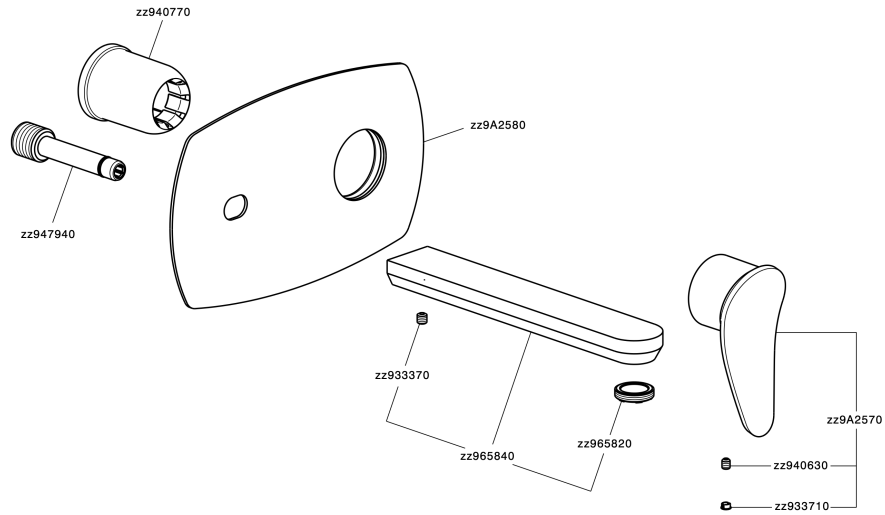

Parte esterna monocomando lavabo a parete HARLOCK_HC005514

HC005514

<http://www.huberitalia.com/parte-esterna-monocomando-lavabo-a-parete-harlock-hc005514>

Parte incasso monocomando lavabo a parete Easy-Box INCASSO_ZB002450

ZB002450 <http://www.huberitalia.com/parte-incasso-monocomando-lavabo-a-parete-easy-box-incasso-zb002450>

2025-04-04