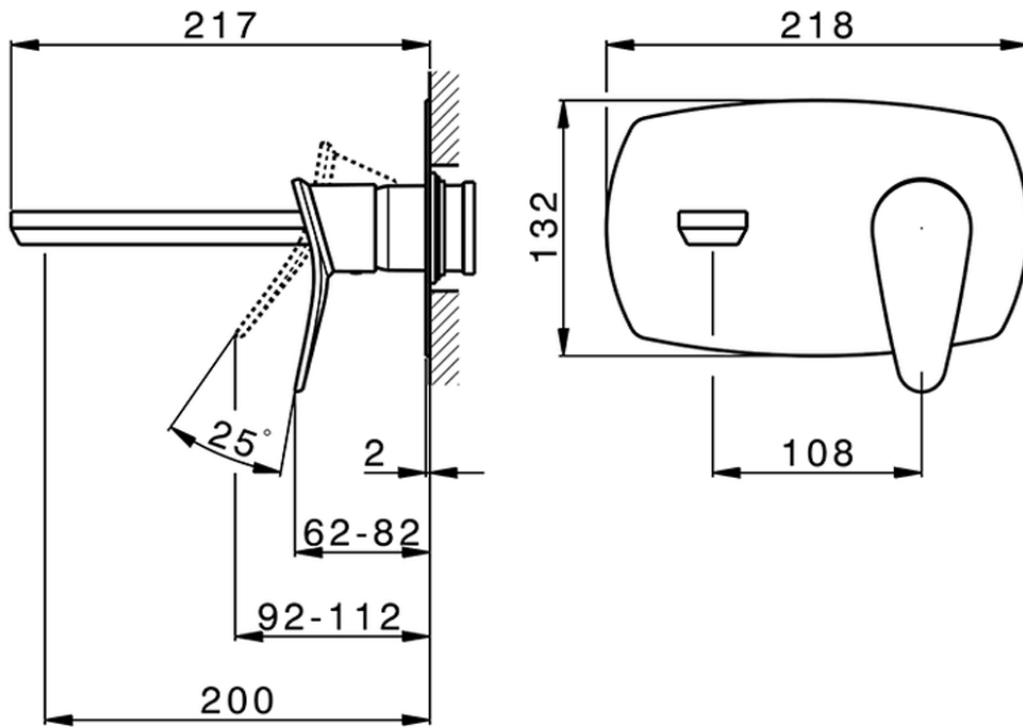

Parte esterna monocomando lavabo a parete HARLOCK_HC005514

HC005514

<http://www.huberitalia.com/parte-esterna-monocomando-lavabo-a-parete-harlock-hc005514>

Piastra/Plate/Plaque/Platte/Placa

2-3mm: XX 56-76

10mm: XX 48-68