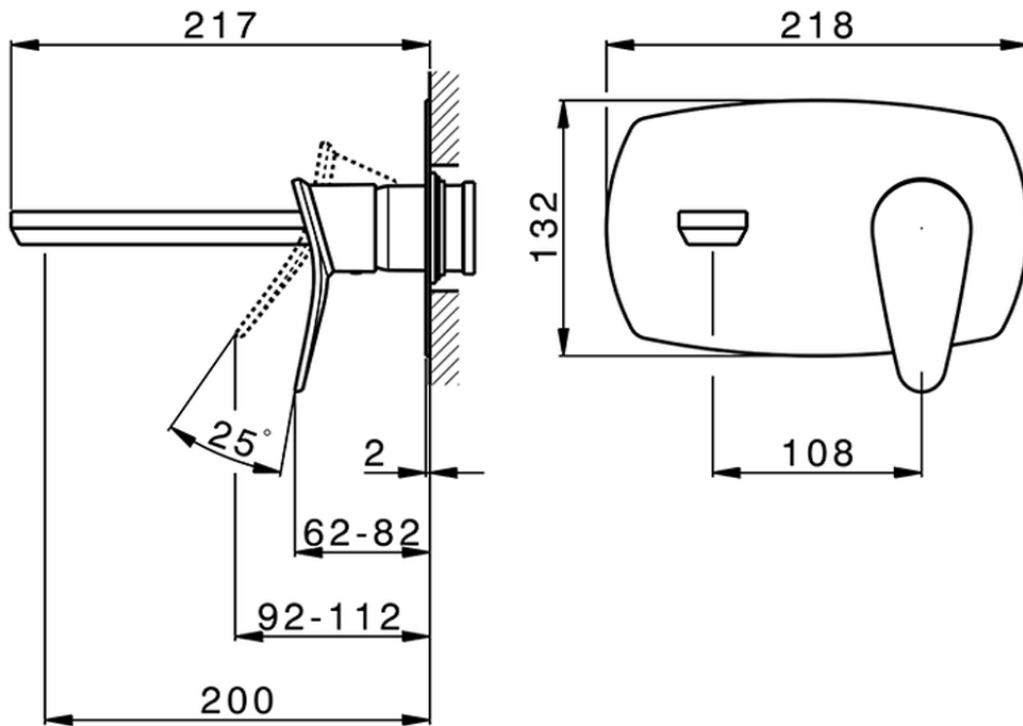

Parte esterna monocomando lavabo a parete HARLOCK\_HC005514

HC005514

<http://www.huberitalia.com/parte-esterna-monocomando-lavabo-a-parete-harlock-hc005514>

Piastra/Plate/Plaque/Platte/Placa

2-3mm: XX 56-76

10mm: XX 48-68