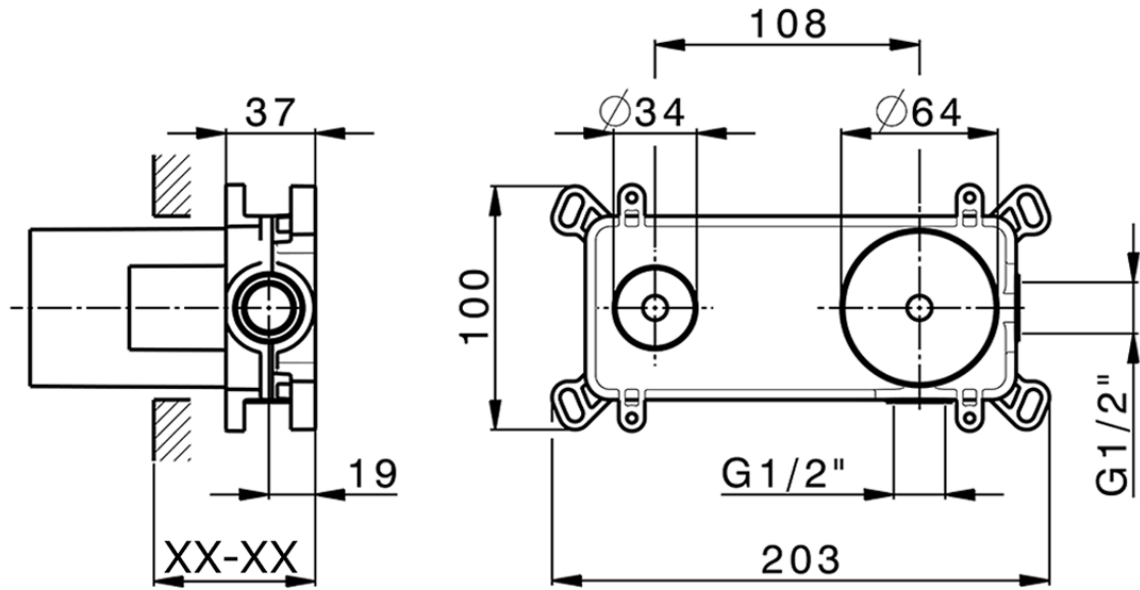

Parte esterna monocomando lavabo a parete HARLOCK_HC005514

HC005514

<http://www.huberitalia.com/parte-esterna-monocomando-lavabo-a-parete-harlock-hc005514>

Piastra/Plate/Plaque/Platte/Placa

2-3mm: XX 56-76

10mm: XX 48-68