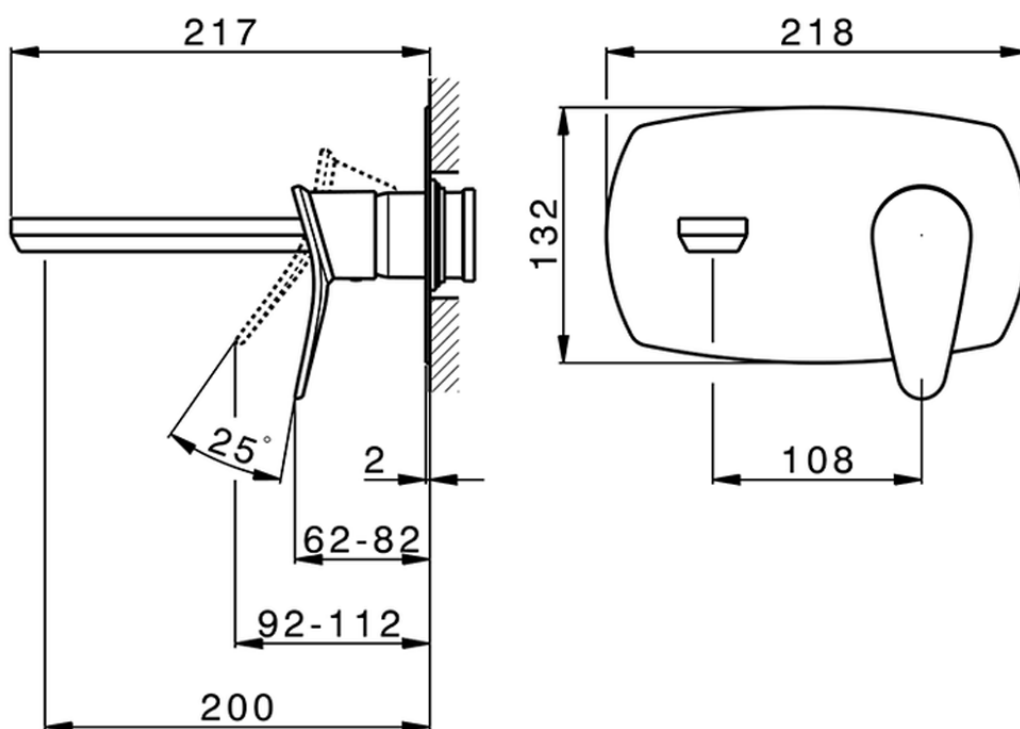

Parte esterna monocomando lavabo a parete HARLOCK_HC005514

HC005514

<http://www.huberitalia.com/parte-esterna-monocomando-lavabo-a-parete-harlock-hc005514>

Piastra/Plate/Plaque/Platte/Placa

2-3mm: XX 56-76

10mm: XX 48-68