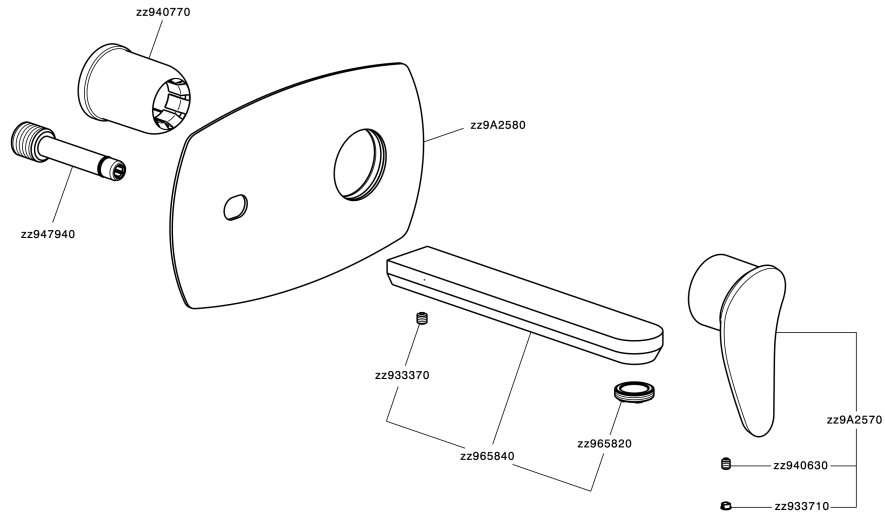

Parte esterna monocomando lavabo a parete HARLOCK_HC005514

HC005514

<http://www.huberitalia.com/parte-esterna-monocomando-lavabo-a-parete-harlock-hc005514>

Parte incasso monocomando lavabo a parete Easy-Box INCASSO_ZB002450

ZB002450 <http://www.huberitalia.com/parte-incasso-monocomando-lavabo-a-parete-easy-box-incasso-zb002450>

2025-04-03