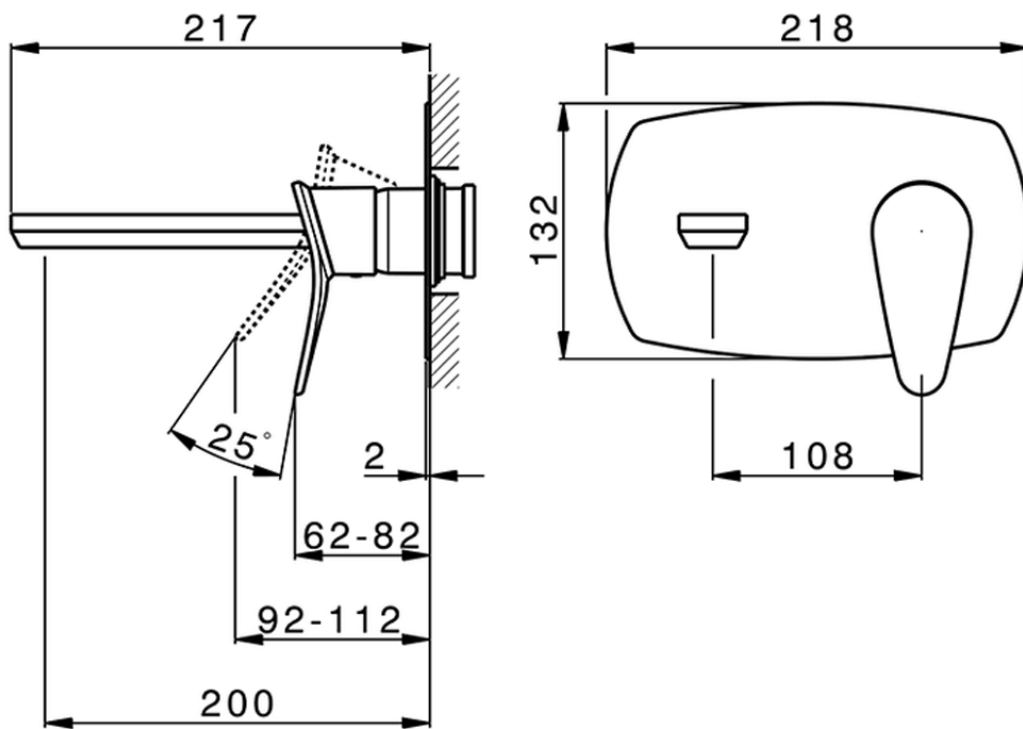

## Parte esterna monocomando lavabo a parete HARLOCK\_HC005514

HC005514

<http://www.huberitalia.com/parte-esterna-monocomando-lavabo-a-parete-harlock-hc005514>

Piastra/Plate/Plaque/Platte/Placa

2-3mm: XX 56-76

10mm: XX 48-68